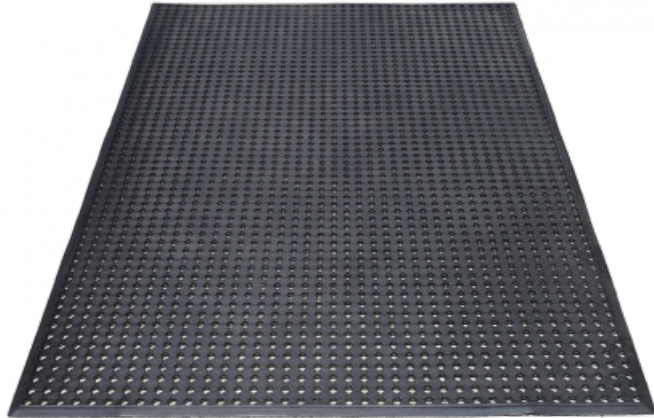

Ref. IDM : 01263

**CAILLEBOTIS MR12 90 x 150 x 1 CM
avec bords biseautés**

Famille : Revêtements de sol

SOUS-FAMILLE : REVETEMENTS
ANTIDERAPANT

Du revêtement antidérapant pour magasin au caillebotis caoutchouc "norme handicapé" qui équipe les gares de télésièges, télécabines et téléphériques, IDM propose une vaste gamme de produit qui répond aux réglementations européennes (REACH Norm). Le MR12 est un caillebotis caoutchouc naturel (partiellement composé de matière recyclée). Vendu en rouleau, il possède une faible épaisseur permettant le passage des fauteuils roulants (LOGC940024A). Léger et facile à poser, ce revêtement est très antidérapant et drainant. Tapis classé feu CFL-S1 également disponible.