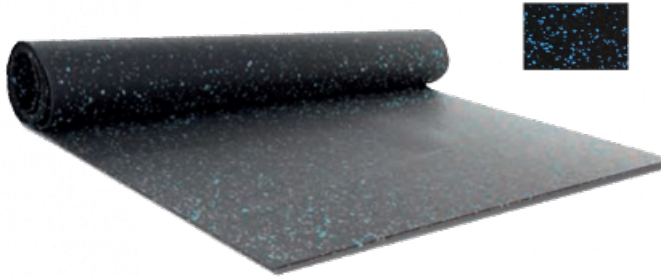

Ref. IDM : 04634

SPORTNEIGE EP 10 MM BLEU/NOIR EFL (RI de 1.50 x 12 M)

Famille : Revêtements de sol
SOUS-FAMILLE : REVETEMENTS
ANTIDERAPANT

Du revêtement antidérapant pour magasin au caillebotis caoutchouc "norme handicapé" qui équipe les gares de télésièges, télécabines et téléphériques, IDM propose une vaste gamme de produit qui répond aux réglementations européennes. Le SPORTNEIGE est un revêtement de sol en caoutchouc (85%) et EPDM (15%). Robuste et insensible à l'eau, ce revêtement antidérapant s'avère très esthétique et décoratif. Robuste, il est facile de nettoyage et d'entretien. Certification EFL