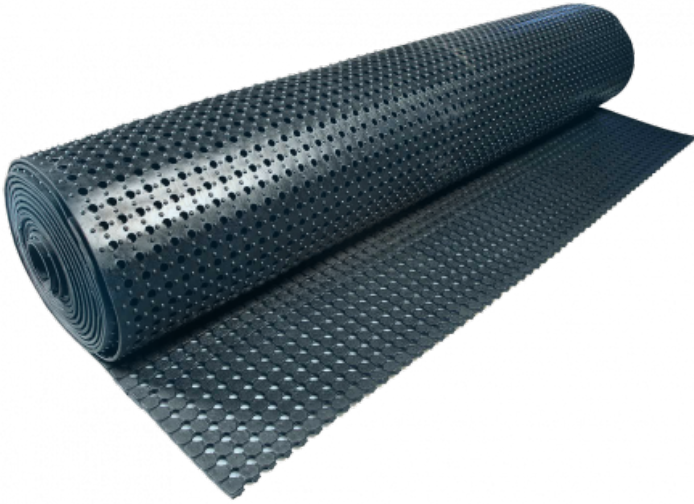

Ref. IDM : 04171

**CAILLEBOTIS MR12 BLEU EN ROULEAU ( RI de 1.83 x 10 M) Ep :10 mm**

**Famille :** Revêtements de sol

**SOUS-FAMILLE :** REVETEMENTS ANTIDERAPANT

Du revêtement antidérapant pour magasin au caillebotis caoutchouc "norme handicapé" qui équipe les gares de télésièges, télécabines et téléphériques, IDM propose une vaste gamme de produit qui répond aux réglementations européennes (REACH Norm). Le MR12 est un caillebotis caoutchouc naturel (partiellement composé de matière recyclée). Vendu en rouleau, il possède une faible épaisseur permettant le passage des fauteuils roulants (LOGC940024A). Léger et facile à poser, ce revêtement est très antidérapant et drainant. Tapis classé feu CFL-S1 également disponible.