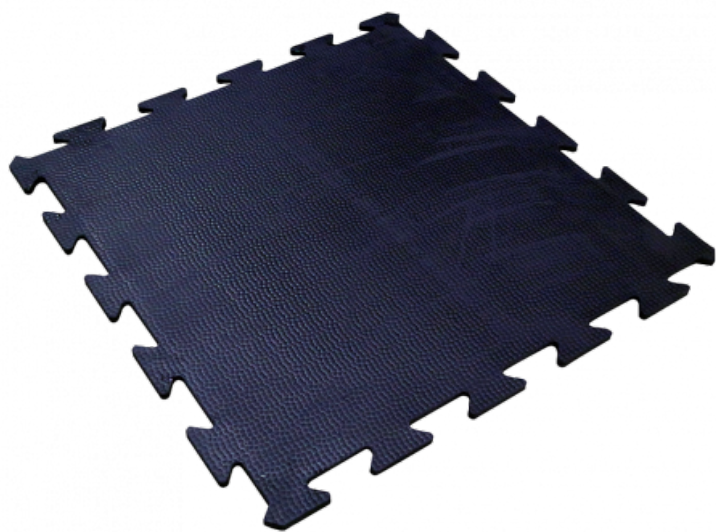

## **DALLE CLIP18 1M X 1M 16.5mm BLEU**

**Famille :** Revêtements de sol  
**SOUS-FAMILLE :** REVETEMENTS  
ANTIDERAPANT

Du revêtement antidérapant pour magasin au caillebotis caoutchouc "norme handicapé" qui équipe les gares de télésièges, télécabines et téléphériques, IDM propose une vaste gamme de produit qui répond aux réglementations européennes. Produit phare, la Clip 18 est une dalle caoutchouc, antidérapante, emboîtable et robuste. Ne nécessitant aucun collage, elle résiste fortement aux chaussures de ski et s'avère très efficace. Certification CFL-S1 et DFL-S2