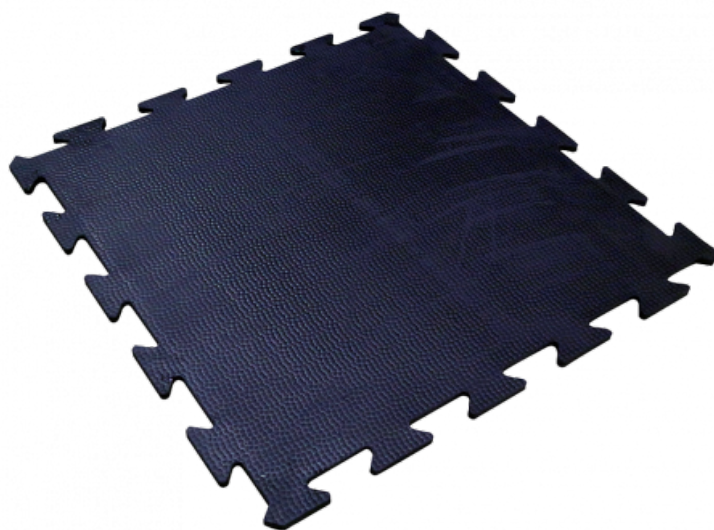

Ref. IDM : 03115

DALLE CLIP18 1M X 1M 16.5mm BLEU

Famille : Revêtements de sol
SOUS-FAMILLE : REVETEMENTS
ANTIDERAPANT

Du revêtement antidérapant pour magasin au caillebotis caoutchouc "norme handicapé" qui équipe les gares de télésièges, télécabines et téléphériques, IDM propose une vaste gamme de produit qui répond aux réglementations européennes. Produit phare, la Clip 18 est une dalle caoutchouc, antidérapante, emboîtable et robuste. Ne nécessitant aucun collage, elle résiste fortement aux chaussures de ski et s'avère très efficace. Certification CFL-S1 et DFL-S2