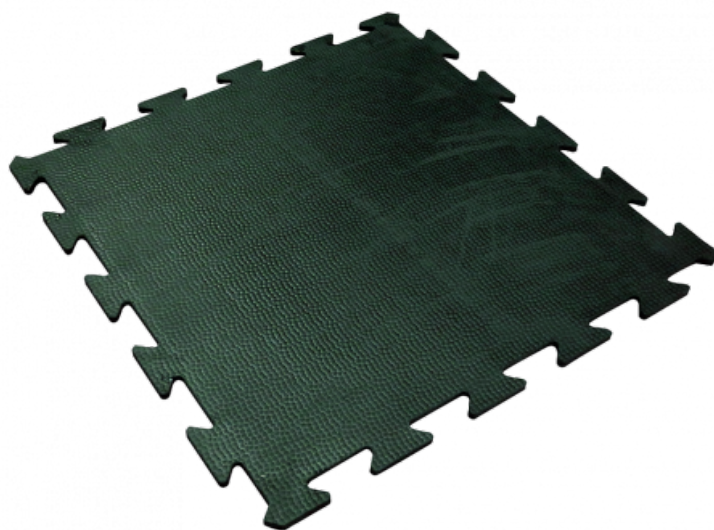

Ref. IDM : 03117

DALLE CLIP18 1M X 1M 16.5mm VERT

Famille : Revêtements de sol
SOUS-FAMILLE : REVETEMENTS
ANTIDERAPANT

Du revêtement antidérapant pour magasin au caillebotis caoutchouc "norme handicapé" qui équipe les gares de télésièges, télécabines et téléphériques, IDM propose une vaste gamme de produit qui répond aux réglementations européennes. Produit phare, la Clip 18 est une dalle caoutchouc, antidérapante, emboîtable et robuste. Ne nécessitant aucun collage, elle résiste fortement aux chaussures de ski et s'avère très efficace. Certification CFL-S1 et DFL-S2