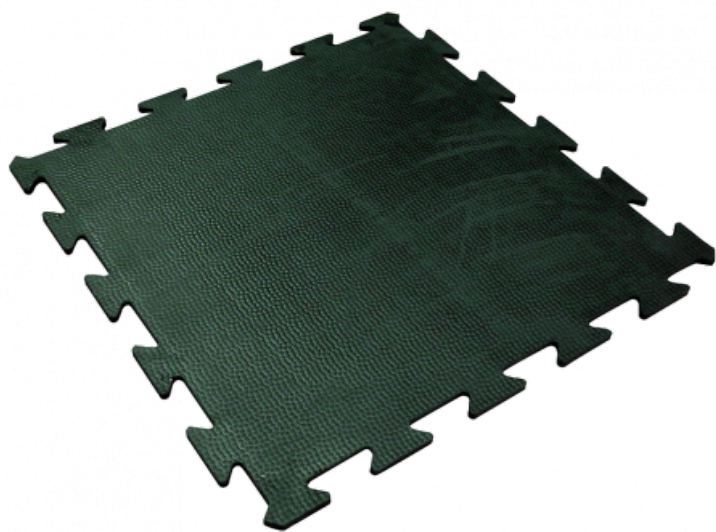

Ref. IDM : 03117

DALLE CLIP18 1M X 1M 16.5mm VERT

Famille : Revêtements de sol
SOUS-FAMILLE : REVETEMENTS
ANTIDERAPANT

Du revêtement antidérapant pour magasin au caillebotis caoutchouc "norme handicapé" qui équipe les gares de télésièges, télécabines et téléphériques, IDM propose une vaste gamme de produit qui répond aux réglementations européennes. Produit phare, la Clip 18 est une dalle caoutchouc, antidérapante, emboîtable et robuste. Ne nécessitant aucun collage, elle résiste fortement aux chaussures de ski et s'avère très efficace. Certification CFL-S1 et DFL-S2