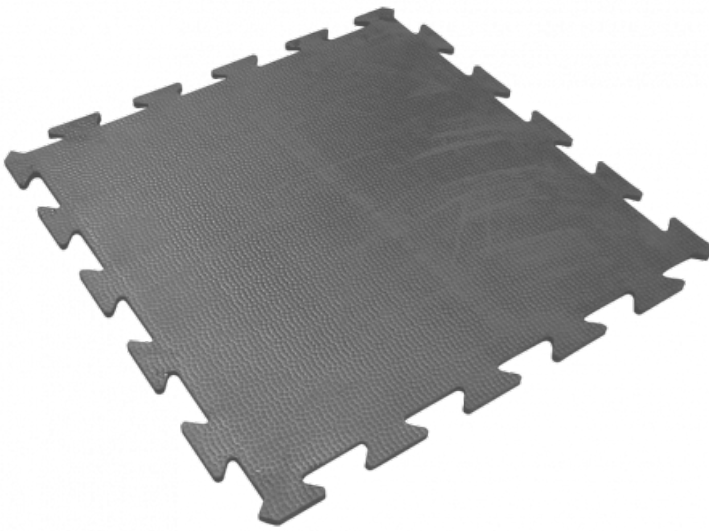

## **DALLE CLIP18 1M X 1M 16.5mm GRIS**

**Famille** : Revêtements de sol

**SOUS-FAMILLE** : REVETEMENTS  
ANTIDERAPANT

Du revêtement antidérapant pour magasin au caillebotis caoutchouc "norme handicapé" qui équipe les gares de télésièges, télécabines et téléphériques, IDM propose une vaste gamme de produit qui répond aux réglementations européennes. Produit phare, la Clip 18 est une dalle caoutchouc, antidérapante, emboîtable et robuste. Ne nécessitant aucun collage, elle résiste fortement aux chaussures de ski et s'avère très efficace. Certification CFL-S1 et DFL-S2