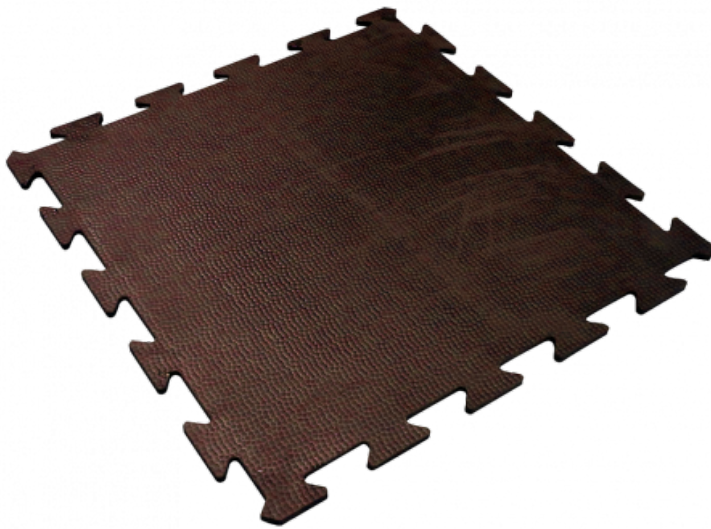

## **DALLE CLIP18 1M X 1M 17mm ROUGE**

**Famille** : Revêtements de sol

**SOUS-FAMILLE** : REVETEMENTS  
ANTIDERAPANT

Du revêtement antidérapant pour magasin au caillebotis caoutchouc "norme handicapé" qui équipe les gares de télésièges, télécabines et téléphériques, IDM propose une vaste gamme de produit qui répond aux réglementations européennes. Produit phare, la Clip 18 est une dalle caoutchouc, antidérapante, emboîtable et robuste. Ne nécessitant aucun collage, elle résiste fortement aux chaussures de ski et s'avère très efficace. Certification CFL-S1 et DFL-S2