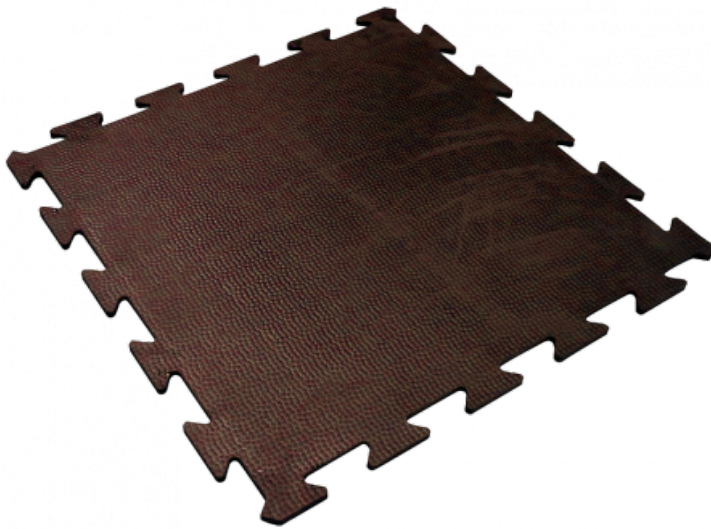

Ref. IDM : 01089

DALLE CLIP18 1M X 1M 17mm ROUGE

Famille : Revêtements de sol

SOUS-FAMILLE : REVETEMENTS
ANTIDERAPANT

Du revêtement antidérapant pour magasin au caillebotis caoutchouc "norme handicapé" qui équipe les gares de télésièges, télécabines et téléphériques, IDM propose une vaste gamme de produit qui répond aux réglementations européennes. Produit phare, la Clip 18 est une dalle caoutchouc, antidérapante, emboîtable et robuste. Ne nécessitant aucun collage, elle résiste fortement aux chaussures de ski et s'avère très efficace. Certification CFL-S1 et DFL-S2