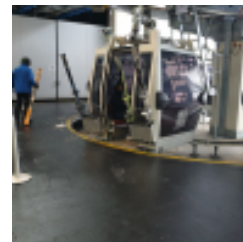

Ref. IDM : 01089

DALLE CLIP18 1M X 1M 17mm ROUGE

Famille : Revêtements de sol

SOUS-FAMILLE : REVETEMENTS
ANTIDERAPANT

Du revêtement antidérapant pour magasin au caillebotis caoutchouc "norme handicapé" qui équipe les gares de télésièges, télécabines et téléphériques, IDM propose une vaste gamme de produit qui répond aux réglementations européennes. Produit phare, la Clip 18 est une dalle caoutchouc, antidérapante, emboîtable et robuste. Ne nécessitant aucun collage, elle résiste fortement aux chaussures de ski et s'avère très efficace. Certification CFL-S1 et DFL-S2