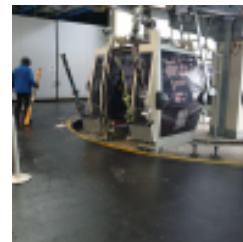

## **DALLE CLIP18 1M X 1M 17mm ROUGE**

**Famille** : Revêtements de sol

**SOUS-FAMILLE** : REVETEMENTS  
ANTIDERAPANT

Du revêtement antidérapant pour magasin au caillebotis caoutchouc "norme handicapé" qui équipe les gares de télésièges, télécabines et téléphériques, IDM propose une vaste gamme de produit qui répond aux réglementations européennes. Produit phare, la Clip 18 est une dalle caoutchouc, antidérapante, emboîtable et robuste. Ne nécessitant aucun collage, elle résiste fortement aux chaussures de ski et s'avère très efficace. Certification CFL-S1 et DFL-S2