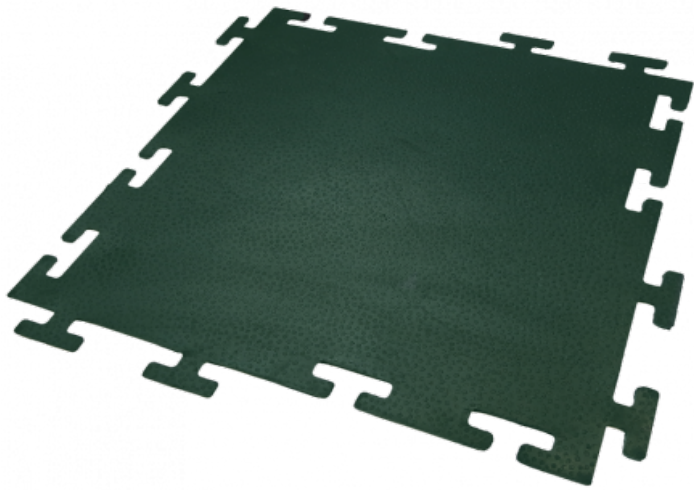

## DALLE 610 x 610 x 10 MM IDM 72 VERT

**Famille :** Revêtements de sol

**SOUS-FAMILLE :** REVETEMENTS  
ANTIDERAPANT

Le M72 est une dalle en caoutchouc très résistante et colorée, pour le confort, la sécurité et la protection. Utilisable en extérieur jusqu'à -40°C. Complétez votre revêtement avec notre gamme efficace et colorée : bordures M70 / dalles d'angle M71 (voir photo). Vous recherchez les mêmes revêtements en noir ? Regardez nos dalles M75 / bordures M73 / dalles d'angle M74.