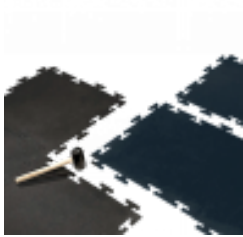

Ref. IDM : 04111

**DALLE D ANGLE 305 X 610 X 610 X 10
MM M71 GRIS (2012)**

Famille : Revêtements de sol

SOUS-FAMILLE : REVETEMENTS
ANTIDERAPANT

Le M71 est une dalle d'angle en caoutchouc très résistante et colorée, pour le confort, la sécurité et la protection. Utilisable en extérieur jusqu'à -40°C. Complétez votre revêtement avec notre gamme efficace et colorée : dalles M72 / bordures M70 (voir photo). Vous recherchez les mêmes revêtements en noir ? Regardez nos dalles M75 / bordures M73 / dalles d'angle M74.