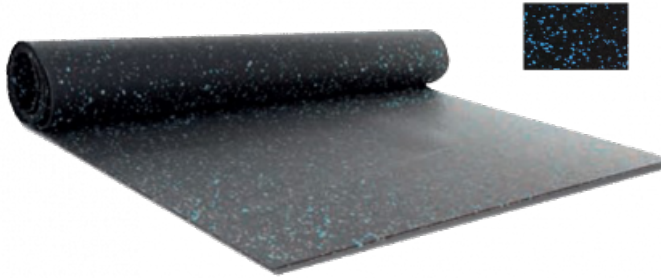

Ref. IDM : 00729

SPORTNEIGE EP 6 MM BLEU/NOIR EFL (RI de 1.50 X 20 M)

Famille : Revêtements de sol
SOUS-FAMILLE : REVETEMENTS
ANTIDERAPANT

Du revêtement antidérapant pour magasin au caillebotis caoutchouc "norme handicapé" qui équipe les gares de télésièges, télécabines et téléphériques, IDM propose une vaste gamme de produit qui répond aux réglementations européennes. Le SPORTNEIGE est un revêtement de sol en caoutchouc (85%) et EPDM (15%). Robuste et insensible à l'eau, ce revêtement antidérapant s'avère très esthétique et décoratif. Robuste, il est facile de nettoyage et d'entretien. Certification EFL