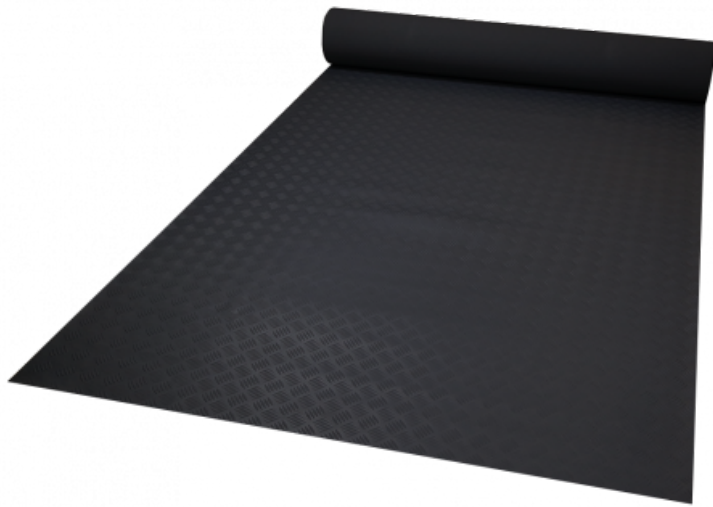

Ref. IDM : 00764

**CHECKER EP 3 MM NOIR CFL-S1 (RI de 1 x 10 M )**

**Famille :** Revêtements de sol

**SOUS-FAMILLE :** REVETEMENTS  
ANTIDERAPANT

Du revêtement antidérapant pour magasin au caillebotis caoutchouc "norme handicapé" qui équipe les gares de télésièges, télécabines et téléphériques, IDM propose une vaste gamme de produit qui répond aux réglementations européennes (REACH Norm). Le Checker est un tapis 100% en caoutchouc à l'allure industrielle. Antidérapant, souple et hautement résistant à l'usure, il s'installe facilement grâce à son envers dépoli propice à une fixation adhésive. Existe en gris ou noir.