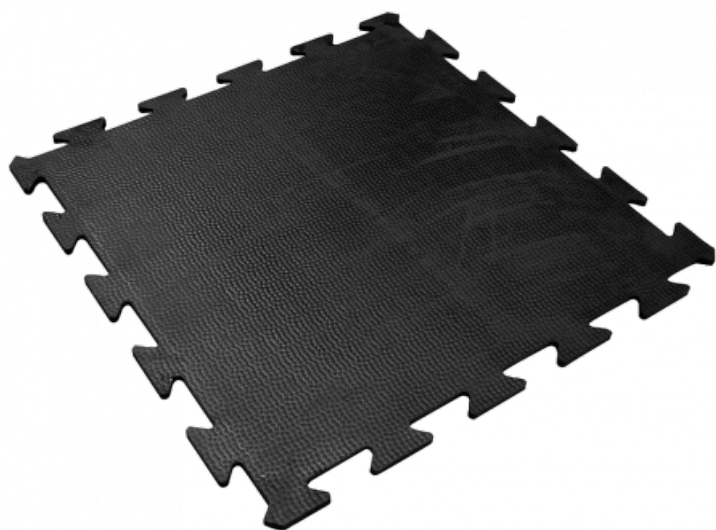

Ref. IDM : 00052

DALLE CLIP18 1M X 1M X 17mm NOIR CFL-S1

Famille : Revêtements de sol
SOUS-FAMILLE : REVETEMENTS ANTIDERAPANT

Du revêtement antidérapant pour magasin au caillebotis caoutchouc "norme handicapé" qui équipe les gares de télésièges, télécabines et téléphériques, IDM propose une vaste gamme de produit qui répond aux réglementations européennes. Produit phare, la Clip 18 est une dalle caoutchouc, antidérapante, emboîtable et robuste. Ne nécessitant aucun collage, elle résiste fortement aux chaussures de ski et s'avère très efficace. Certification CFL-S1 et DFL-S2