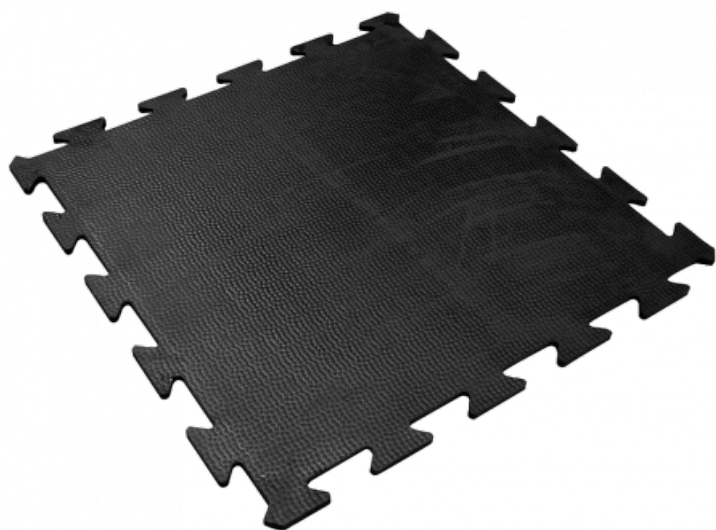

## **DALLE CLIP18 1M X 1M X 17mm NOIR CFL-S1**

**Famille :** Revêtements de sol  
**SOUS-FAMILLE :** REVETEMENTS ANTIDERAPANT

Du revêtement antidérapant pour magasin au caillebotis caoutchouc "norme handicapé" qui équipe les gares de télésièges, télécabines et téléphériques, IDM propose une vaste gamme de produit qui répond aux réglementations européennes. Produit phare, la Clip 18 est une dalle caoutchouc, antidérapante, emboîtable et robuste. Ne nécessitant aucun collage, elle résiste fortement aux chaussures de ski et s'avère très efficace. Certification CFL-S1 et DFL-S2