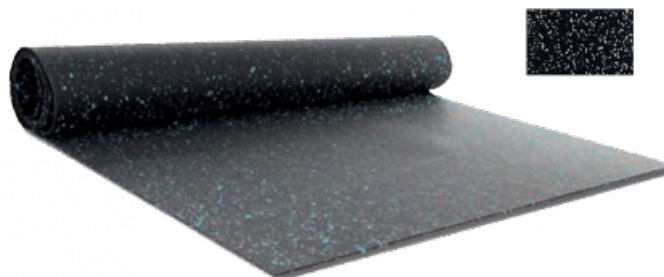

Ref. IDM : 00381

SPORTNEIGE EP 8 MM GRIS CLAIR/NOIR EFL (RI de 1.50 x 15 M)

Famille : Revêtements de sol
SOUS-FAMILLE : REVETEMENTS ANTIDERAPANT

Du revêtement antidérapant pour magasin au caillebotis caoutchouc "norme handicapé" qui équipe les gares de télésièges, télécabines et téléphériques, IDM propose une vaste gamme de produit qui répond aux réglementations européennes. Le SPORTNEIGE est un revêtement de sol en caoutchouc (85%) et EPDM (15%). Robuste et insensible à l'eau, ce revêtement antidérapant s'avère très esthétique et décoratif. Robuste, il est facile de nettoyage et d'entretien. Certification EFL