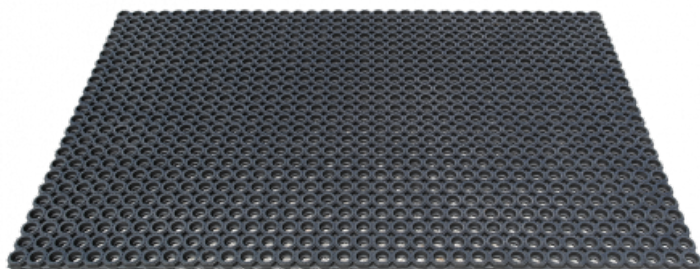

Ref. IDM : 00470

CAILLEBOTIS M69PLUS BFL-S1_1000 x 1500 x 23 MM

Famille : Revêtements de sol
SOUS-FAMILLE : REVETEMENTS
ANTIDERAPANT

Du revêtement antidérapant pour magasin au caillebotis caoutchouc "norme handicapé" qui équipe les gares de télésièges, télécabines et téléphériques, IDM propose une vaste gamme de produit qui répond aux réglementations européennes. Le M69 est un caillebotis caoutchouc octogonal renforcé. Ce revêtement caoutchouc naturel (partiellement composé de matière recyclée) possède une surface très antidérapante. Ses grandes alvéoles permettent une évacuation totale de l'eau et de la neige. Tapis classé feu CFL-S1 également disponible.