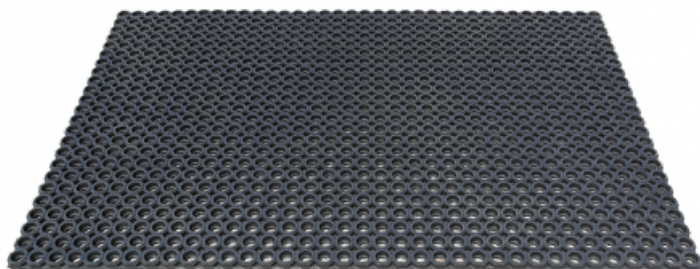

Ref. IDM : 00425

CAILLEBOTIS M69PLUS DFL-S1_1000 x 1500 x 23 MM

Famille : Revêtements de sol
SOUS-FAMILLE : REVETEMENTS ANTIDERAPANT

Du revêtement antidérapant pour magasin au caillebotis caoutchouc "norme handicapé" qui équipe les gares de télésièges, télécabines et téléphériques, IDM propose une vaste gamme de produit qui répond aux réglementations européennes. Le M69 est un caillebotis caoutchouc octogonal. Ce revêtement caoutchouc naturel (partiellement composé de matière recyclée) possède une surface très antidérapante. Ses grandes alvéoles permettent une évacuation totale de l'eau et de la neige. Tapis classé feu CFL-S1 également disponible.