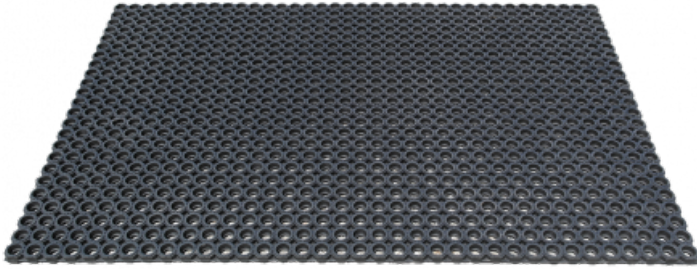

Ref. IDM : 00425

CAILLEBOTIS M69PLUS DFL-S1_1000 x 1500 x 23 MM

Famille : Revêtements de sol

SOUS-FAMILLE : REVETEMENTS ANTIDERAPANT

Du revêtement antidérapant pour magasin au caillebotis caoutchouc "norme handicapé" qui équipe les gares de télésièges, télécabines et téléphériques, IDM propose une vaste gamme de produit qui répond aux réglementations européennes. Le M69 est un caillebotis caoutchouc octogonal. Ce revêtement caoutchouc naturel (partiellement composé de matière recyclée) possède une surface très antidérapante. Ses grandes alvéoles permettent une évacuation totale de l'eau et de la neige. Tapis classé feu CFL-S1 également disponible.