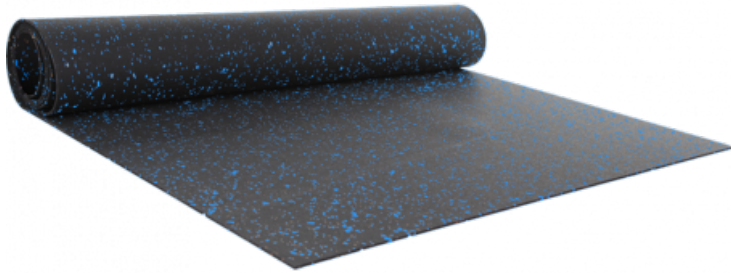

Ref. IDM : 00439

IDNEIGE BLEU/NOIR EP 10 MM EFL (RI de 1.50 x 12 M)

Famille : Revêtements de sol

SOUS-FAMILLE : REVETEMENTS ANTIDERAPANT

Du revêtement antidérapant pour magasin au caillebotis caoutchouc "norme handicapé" qui équipe les gares de télésièges, télécabines et téléphériques, IDM propose une vaste gamme de produit qui répond aux réglementations européennes. L'IDNEIGE est un revêtement de sol en caoutchouc (85%) et EPDM (15%). Robuste et insensible à l'eau, ce revêtement antidérapant s'avère très esthétique et décoratif. Facile de nettoyage et d'entretien. Certification EFL