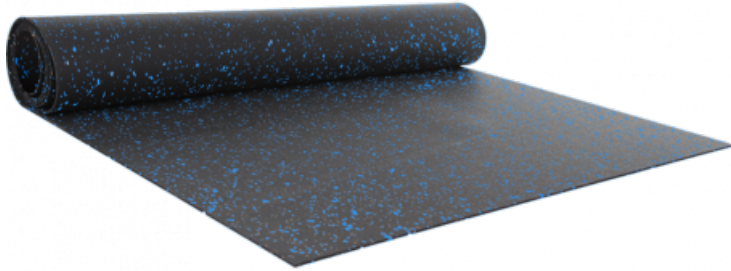

Ref. IDM : 00084

IDNEIGE BLEU/NOIR EP 6MM EFL (RI de 1.5 X 20 M)

Famille : Revêtements de sol

SOUS-FAMILLE : REVETEMENTS ANTIDERAPANT

Du revêtement antidérapant pour magasin au caillebotis caoutchouc "norme handicapé" qui équipe les gares de télésièges, télécabines et téléphériques, IDM propose une vaste gamme de produit qui répond aux réglementations européennes. L'IDNEIGE est un revêtement de sol en caoutchouc (85%) et EPDM (15%). Robuste et insensible à l'eau, ce revêtement antidérapant s'avère très esthétique et décoratif. Facile de nettoyage et d'entretien. Certification EFL