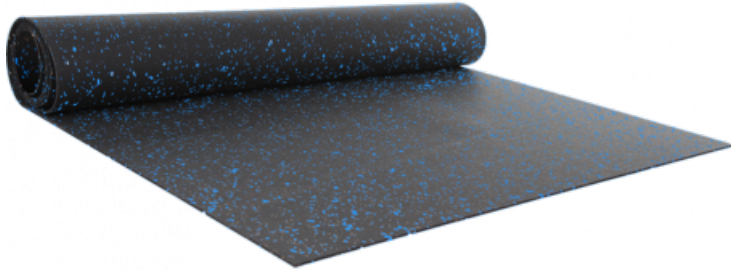

Ref. IDM : 00084

**IDNEIGE BLEU/NOIR EP 6MM EFL (RI de 1.5 X 20 M)**

**Famille :** Revêtements de sol

**SOUS-FAMILLE :** REVETEMENTS ANTIDERAPANT

Du revêtement antidérapant pour magasin au caillebotis caoutchouc "norme handicapé" qui équipe les gares de télésièges, télécabines et téléphériques, IDM propose une vaste gamme de produit qui répond aux réglementations européennes. L'IDNEIGE est un revêtement de sol en caoutchouc (85%) et EPDM (15%). Robuste et insensible à l'eau, ce revêtement antidérapant s'avère très esthétique et décoratif. Facile de nettoyage et d'entretien. Certification EFL