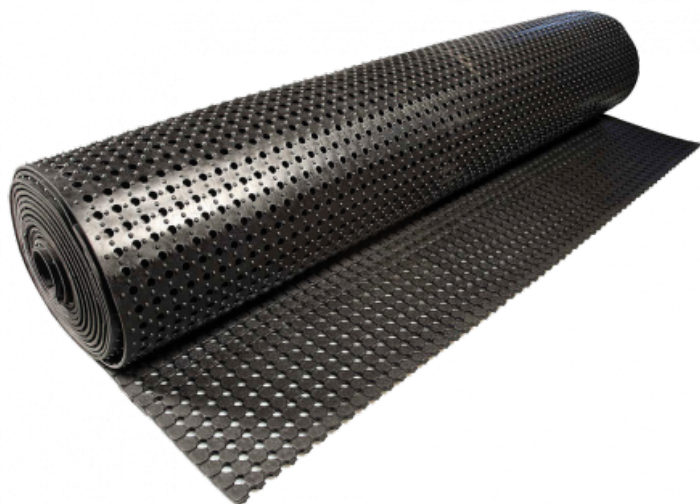

Ref. IDM : 00148

**CAILLEBOTIS MR12 NOIR Ep : 10 MM (RI de 1.83 x 10 M)**

**Famille :** Revêtements de sol  
**SOUS-FAMILLE :** REVETEMENTS ANTIDERAPANT

Du revêtement antidérapant pour magasin au caillebotis caoutchouc "norme handicapé" qui équipe les gares de télésièges, télécabines et téléphériques, IDM propose une vaste gamme de produit qui répond aux réglementations européennes (REACH Norm). Le MR12 est un caillebotis caoutchouc naturel (partiellement composé de matière recyclée). Vendu en rouleau, il possède une faible épaisseur permettant le passage des fauteuils roulants (LOGC940024A). Léger et facile à poser, ce revêtement est très antidérapant et drainant. Tapis classé feu CFL-S1 également disponible.