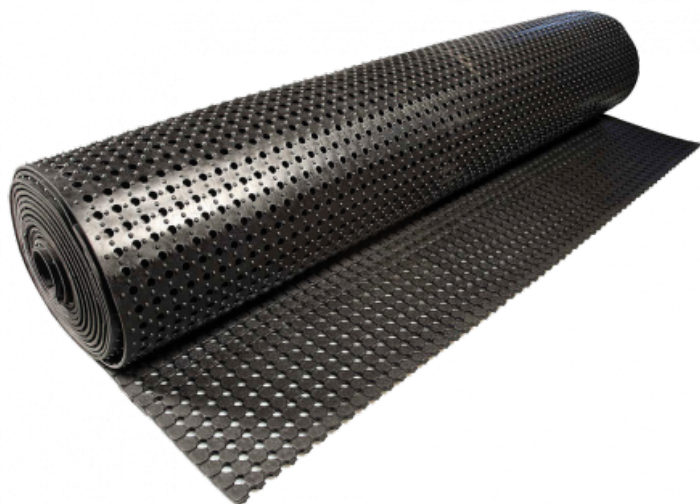

Ref. IDM : 00148

CAILLEBOTIS MR12 NOIR Ep : 10 MM (RI de 1.83 x 10 M)

Famille : Revêtements de sol
SOUS-FAMILLE : REVETEMENTS ANTIDERAPANT

Du revêtement antidérapant pour magasin au caillebotis caoutchouc "norme handicapé" qui équipe les gares de télésièges, télécabines et téléphériques, IDM propose une vaste gamme de produit qui répond aux réglementations européennes (REACH Norm). Le MR12 est un caillebotis caoutchouc naturel (partiellement composé de matière recyclée). Vendu en rouleau, il possède une faible épaisseur permettant le passage des fauteuils roulants (LOGC940024A). Léger et facile à poser, ce revêtement est très antidérapant et drainant. Tapis classé feu CFL-S1 également disponible.