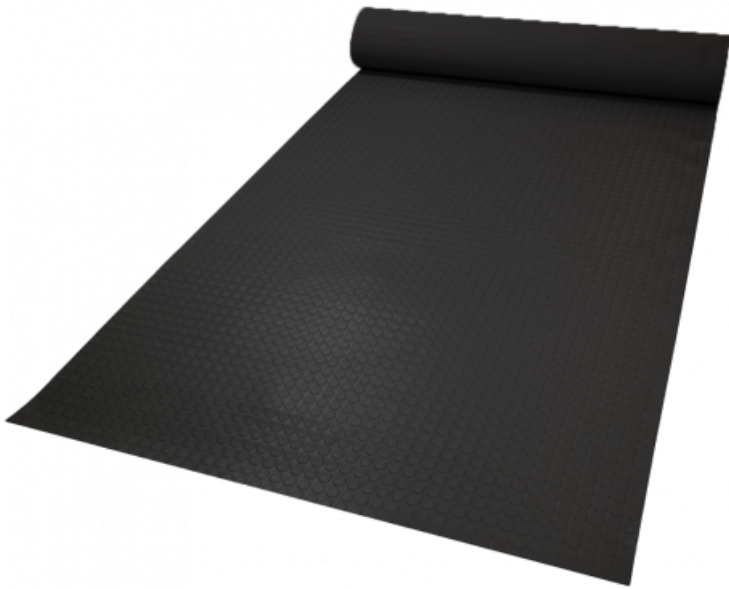

Ref. IDM : 00348

**TAPIS PASTILLE NOIR EP 3MM (RI de 1.20 X 10 M) CFL-S1**

**Famille :** Revêtements de sol

**SOUS-FAMILLE :** REVETEMENTS ANTIDERAPANT

Du revêtement antidérapant pour magasin au caillebotis caoutchouc "norme handicapé" qui équipe les gares de télésièges, télécabines et téléphériques, IDM propose une vaste gamme de produit qui répond aux réglementations européennes. 100% en caoutchouc naturel, le revêtement pastillé est antidérapant, robuste, insensible à l'eau et résistant à l'abrasion. Son envers dépoli permet de le coller (colle polyuréthane). En noir ou gris.

## FICHE PRODUIT

EP 3MM (RI de 1.20 X 10 M) CFL-S1  
(H20)

**Unité de vente:** Rouleau