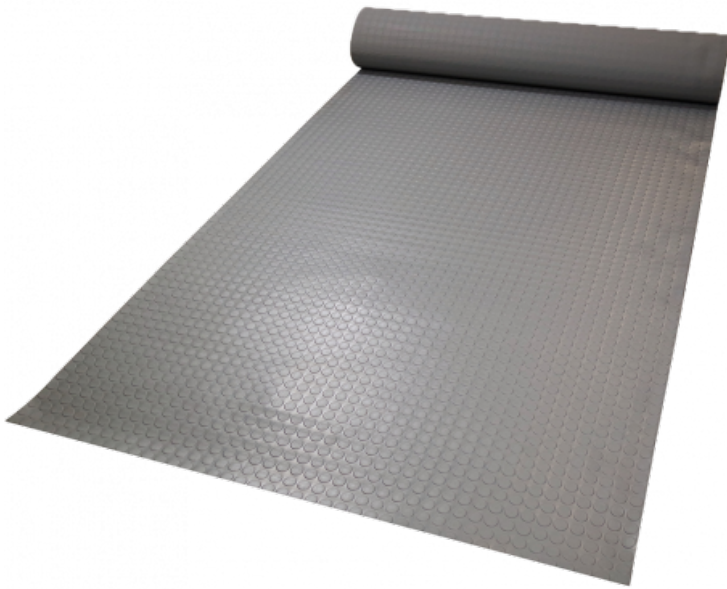

Ref. IDM : 00588

TAPIS PASTILLE GRIS EP.3 MM (RI de 1.20 X 10 M)

Famille : Revêtements de sol

SOUS-FAMILLE : REVETEMENTS ANTIDERAPANT

Du revêtement antidérapant pour magasin au caillebotis caoutchouc "norme handicapé" qui équipe les gares de télésièges, télécabines et téléphériques, IDM propose une vaste gamme de produit qui répond aux réglementations européennes. 100% en caoutchouc naturel, le revêtement pastillé est antidérapant, robuste, insensible à l'eau et résistant à l'abrasion. Son envers dépoli permet de le coller (colle polyuréthane). En noir ou gris.