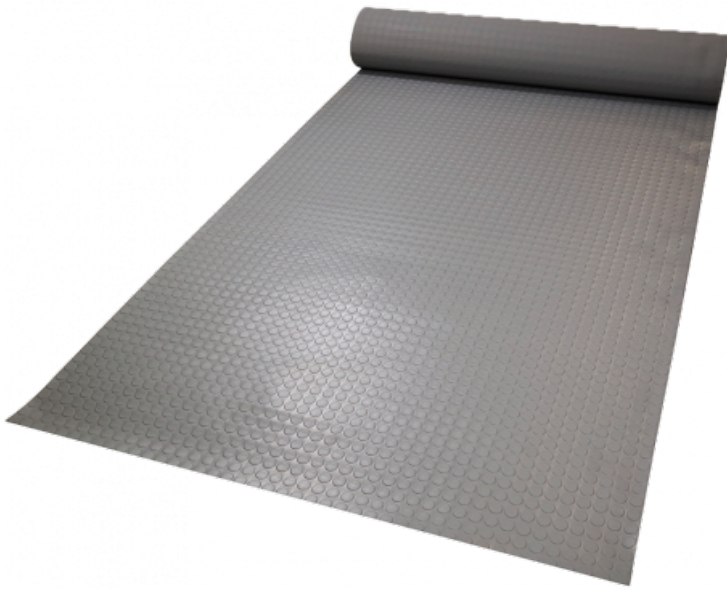

Ref. IDM : 00588

**TAPIS PASTILLE GRIS EP.3 MM (RI de 1.20 X 10 M)**

**Famille :** Revêtements de sol

**SOUS-FAMILLE :** REVETEMENTS ANTIDERAPANT

Du revêtement antidérapant pour magasin au caillebotis caoutchouc "norme handicapé" qui équipe les gares de télésièges, télécabines et téléphériques, IDM propose une vaste gamme de produit qui répond aux réglementations européennes. 100% en caoutchouc naturel, le revêtement pastillé est antidérapant, robuste, insensible à l'eau et résistant à l'abrasion. Son envers dépoli permet de le coller (colle polyuréthane). En noir ou gris.