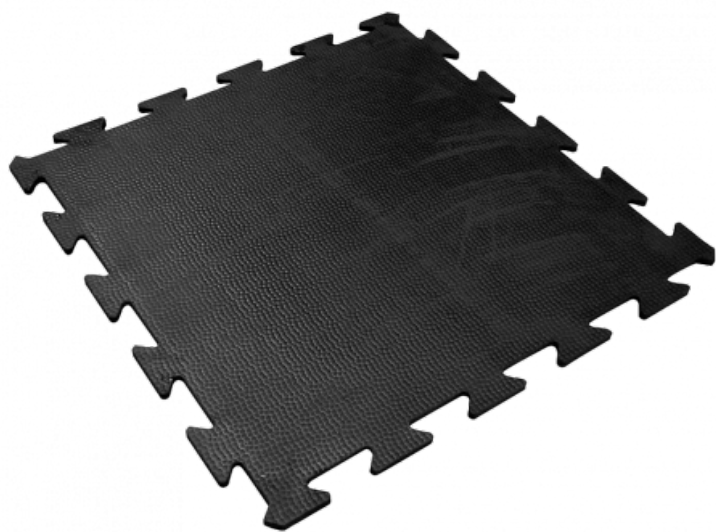

Ref. IDM : 00029

DALLE CLIP18 1M X 1M X 17mm NOIR DFL-S2

Famille : Revêtements de sol
SOUS-FAMILLE : REVETEMENTS ANTIDERAPANT

Du revêtement antidérapant pour magasin au caillebotis caoutchouc "norme handicapé" qui équipe les gares de télésièges, télécabines et téléphériques, IDM propose une vaste gamme de produit qui répond aux réglementations européennes. Produit phare, la Clip 18 est une dalle caoutchouc, antidérapante, emboîtable et robuste. Ne nécessitant aucun collage, elle résiste fortement aux chaussures de ski et s'avère très efficace. Certification CFL-S1 et DFL-S2