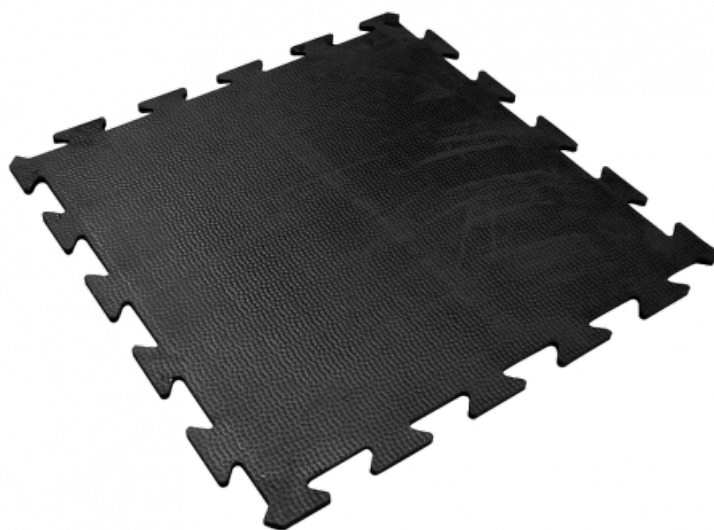

Ref. IDM : 00029

DALLE CLIP18 1M X 1M X 17mm NOIR DFL-S2

Famille : Revêtements de sol
SOUS-FAMILLE : REVETEMENTS ANTIDERAPANT

Du revêtement antidérapant pour magasin au caillebotis caoutchouc "norme handicapé" qui équipe les gares de télésièges, télécabines et téléphériques, IDM propose une vaste gamme de produit qui répond aux réglementations européennes. Produit phare, la Clip 18 est une dalle caoutchouc, antidérapante, emboîtable et robuste. Ne nécessitant aucun collage, elle résiste fortement aux chaussures de ski et s'avère très efficace. Certification CFL-S1 et DFL-S2