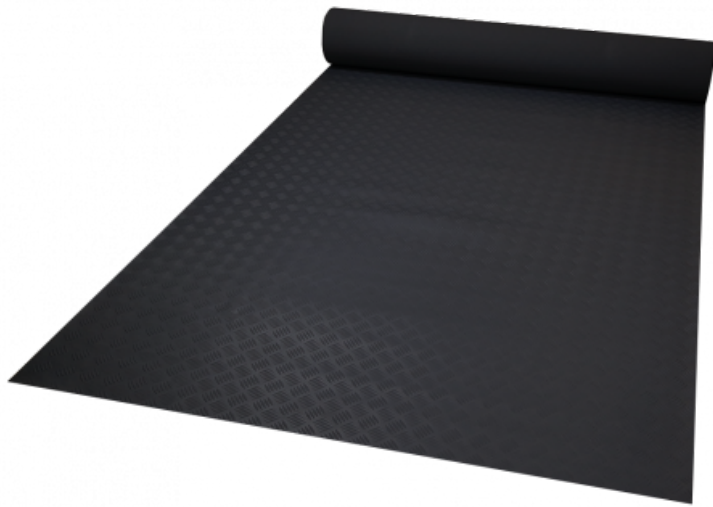

Ref. IDM : 00178

**CHECKER EP 6 MM NOIR CFL-S1 (RI de 1.40 x 10 M)**

**Famille :** Revêtements de sol

**SOUS-FAMILLE :** REVETEMENTS ANTIDERAPANT

Du revêtement antidérapant pour magasin au caillebotis caoutchouc "norme handicapé" qui équipe les gares de télésièges, télécabines et téléphériques, IDM propose une vaste gamme de produit qui répond aux réglementations européennes (REACH Norm). Le Checker est un tapis 100% en caoutchouc à l'allure industrielle. Antidérapant, souple et hautement résistant à l'usure, il s'installe facilement grâce à son envers dépoli propice à une fixation adhésive. Existe en gris ou noir.