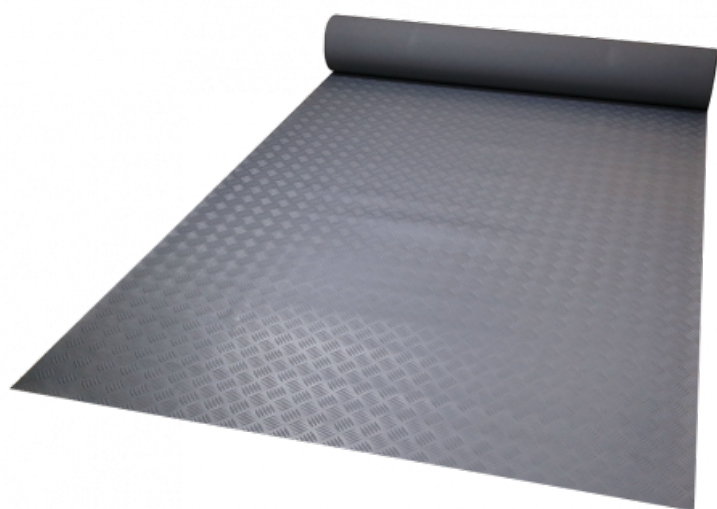

Ref. IDM : 00587

CHECKER EP 3 MM GRIS (RI de 1.40 x 10 M)

Famille : Revêtements de sol
SOUS-FAMILLE : REVETEMENTS
ANTIDERAPANT

Du revêtement antidérapant pour magasin au caillebotis caoutchouc "norme handicapé" qui équipe les gares de télésièges, télécabines et téléphériques, IDM propose une vaste gamme de produit qui répond aux réglementations européennes (REACH Norm). Le Checker est un tapis 100% en caoutchouc à l'allure industrielle. Antidérapant, souple et hautement résistant à l'usure, il s'installe facilement grâce à son envers dépoli propice à une fixation adhésive. Existe en gris ou noir.