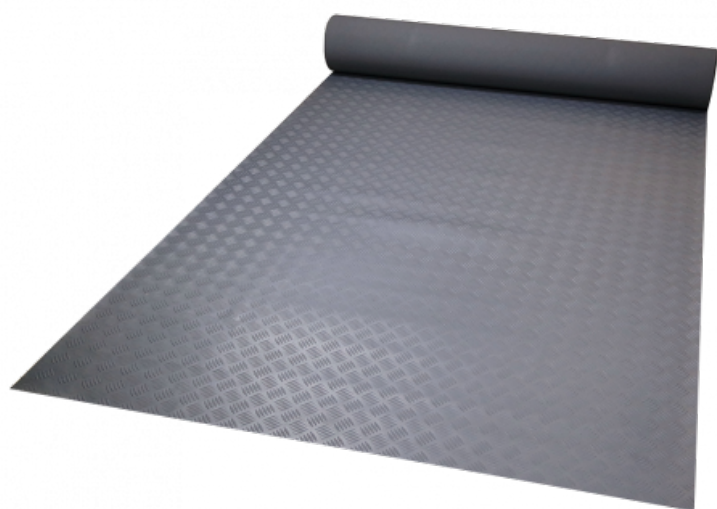

Ref. IDM : 00587

CHECKER EP 3 MM GRIS (RI de 1.40 x 10 M)

Famille : Revêtements de sol
SOUS-FAMILLE : REVETEMENTS ANTIDERAPANT

Du revêtement antidérapant pour magasin au caillebotis caoutchouc "norme handicapé" qui équipe les gares de télésièges, télécabines et téléphériques, IDM propose une vaste gamme de produit qui répond aux réglementations européennes (REACH Norm). Le Checker est un tapis 100% en caoutchouc à l'allure industrielle. Antidérapant, souple et hautement résistant à l'usure, il s'installe facilement grâce à son envers dépoli propice à une fixation adhésive. Existe en gris ou noir.