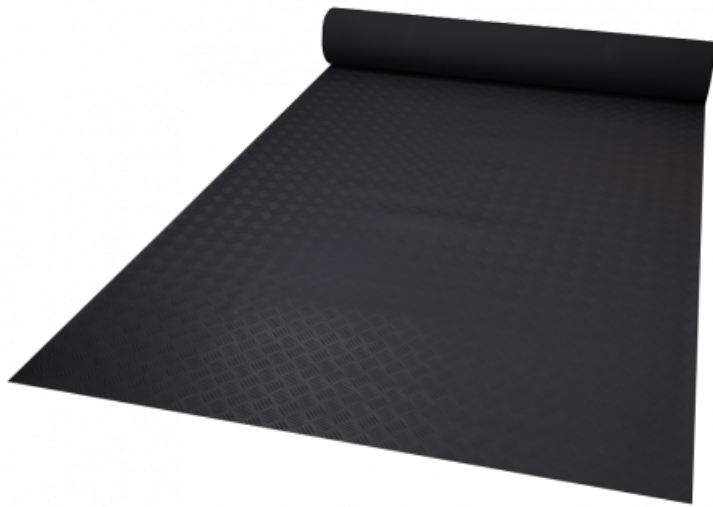

Ref. IDM : 00263

CHECKER NOIR EP 3 MM CFL-S1 (RI de 1.40 x 10 M)

Famille : Revêtements de sol

SOUS-FAMILLE : REVETEMENTS ANTIDERAPANT

Du revêtement antidérapant pour magasin au caillebotis caoutchouc "norme handicapé" qui équipe les gares de télésièges, télécabines et téléphériques, IDM propose une vaste gamme de produit qui répond aux réglementations européennes (REACH Norm). Le Checker est un tapis 100% en caoutchouc à l'allure industrielle. Antidérapant, souple et hautement résistant à l'usure, il s'installe facilement grâce à son envers dépoli propice à une fixation adhésive. Existe en gris ou noir.