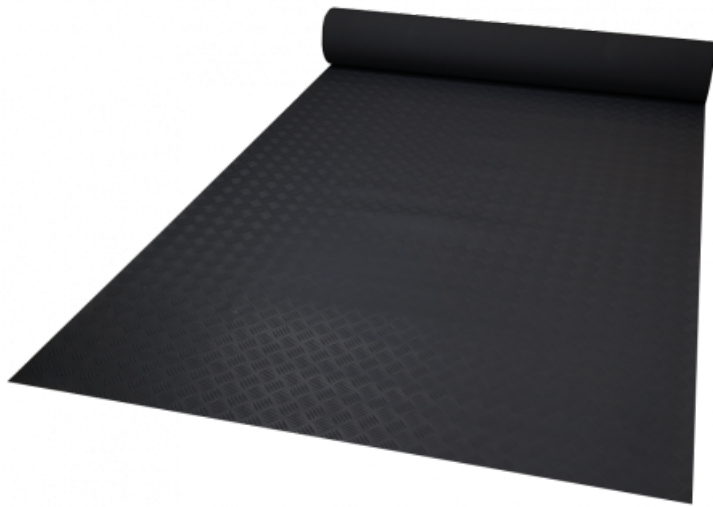

Ref. IDM : 00263

**CHECKER NOIR EP 3 MM CFL-S1 (RI de 1.40 x 10 M)**

**Famille :** Revêtements de sol

**SOUS-FAMILLE :** REVETEMENTS ANTIDERAPANT

Du revêtement antidérapant pour magasin au caillebotis caoutchouc "norme handicapé" qui équipe les gares de télésièges, télécabines et téléphériques, IDM propose une vaste gamme de produit qui répond aux réglementations européennes (REACH Norm). Le Checker est un tapis 100% en caoutchouc à l'allure industrielle. Antidérapant, souple et hautement résistant à l'usure, il s'installe facilement grâce à son envers dépoli propice à une fixation adhésive. Existe en gris ou noir.