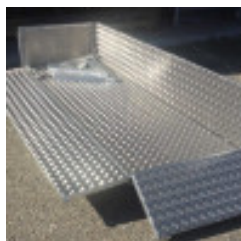

Ref. IDM : 01862

**LUGE SCOOTER GM 2.50 M AVEC
RIDELLES HT : 40 CM (Sans patins)**

Famille : Damage

SOUS-FAMILLE : LUGE

IDM vous propose des luges scooter pour le transport de matériel. La luge pour motoneige IDM possède un châssis en aluminium haute résistance et renforcé, idéal pour le transport de matériel.

Caractéristiques :

- Châssis aluminium haute résistance renforcé - Dérives inox - Ridelles rabattables (côtés et arrière) - Timon réglable en hauteur - Crochet d'attelage
- Luge rallongée et rehaussée 2500 x 800 mm (ridelles 400 mm)