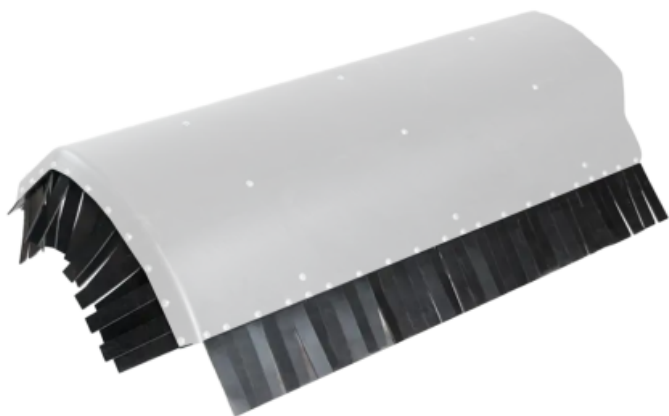

Ref. IDM : 08100

FRANGE CAOUTCHOUC

Famille : Damage

SOUS-FAMILLE : PIECES FRAISE

Franges en caoutchouc pour déflecteur à neige PRINOTH® LETIWOLF

Poids: 0,00 Kg

Code fiscal: 40169997

Unité de vente: Pièce