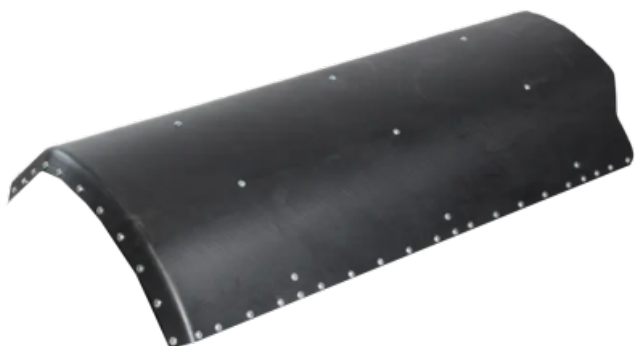

Ref. IDM : 08099

Ref. constructeur : Prinoth : 41422429

DEFLECTEUR A NEIGE DROIT PRINOTH LEITWOLF

Famille : Damage

SOUS-FAMILLE : PIECES FRAISE

Défecteur à neige DROITE compatible avec les dameuses PRINOTH® LETIWOLF.
En accessoire : franges en caoutchouc disponible ici !