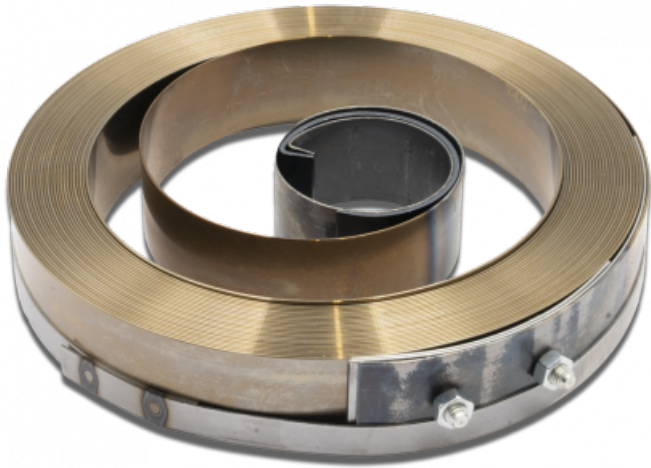

Ref. IDM : 01469

Ref. constructeur : LST : 026117

RESSORT ENROULEUR TELESKI LST 200 (30 X 0,8 X 15000 MM)

Famille : Télési

SOUS-FAMILLE : PIECES DETACHEES TK

Pour télési LST ou modèles compatibles. Dimensions : 30 X 0,8 X 15000 MM