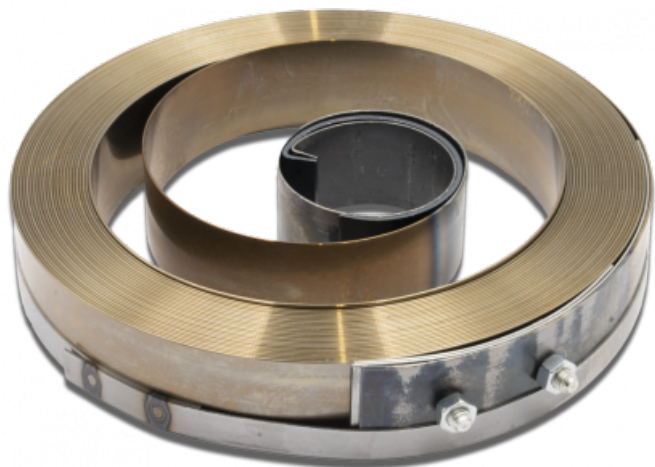

## **RESSORT ENROULEUR TELESKI LST 200 (30 X 0,8 X 15000 MM)**

**Famille :** Télési

**SOUS-FAMILLE :** PIECES DETACHEES TK

Pour télési LST ou modèles compatibles. Dimensions : 30 X 0,8 X 15000 MM

**Marque:** LST

**Poids:** 3,20 Kg

**Code fiscal:** 84286000

**Unité de vente:** Pièce