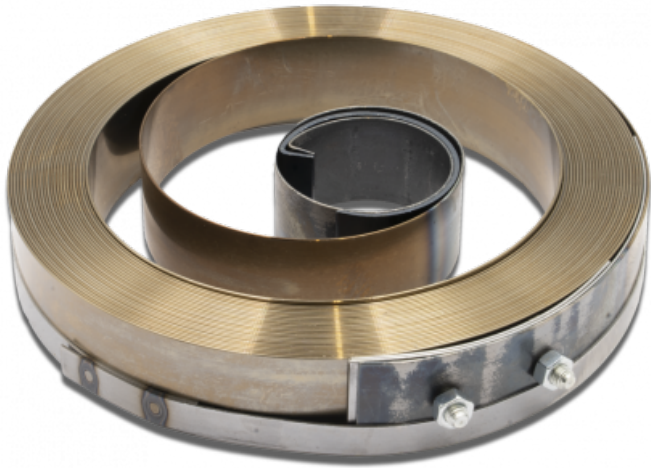

Ref. IDM : 01150

Ref. constructeur : Doppelmayr :
10021076

Ref. constructeur Sup. : LST-025924

**RESSORT ENROULEUR TELESKI LST 260
LG MAX 9,5 M (50 X 0,8 X 14000 MM)**

Famille : Télési

SOUS-FAMILLE : PIECES DETACHEES TK

Pour télési LST ou modèles compatibles. Dimensions : 50 X 0,8 X 14000 MM

Marque: Doppelmayr

Poids: 4,72 Kg

Code fiscal: 84286000

Unité de vente: Pièce

NOS EXPERTS SONT LÀ POUR VOUS

IDM France
04 79 84 34 34
idm@idm-france.com