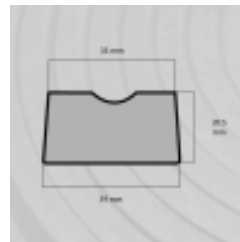

Ref. IDM : 00244

Ref. constructeur : Poma : PFSEM33400

Ref. constructeur Sup. : IDM : 443370160

PROFIL MONTAGNER PETIT MODELE 25M W 10771c_IDM020

Famille : Télési

SOUS-FAMILLE : BANDAGES

Bandage de poulie / Profil de poulie MONTAGNER PETIT MODELE pour télési. Se monte en lieu et place de la référence d'origine. En caoutchouc renforcé pour une résistance accrue aux températures extrêmes et utilisation intensive.

Dimensions (non-monté)

- Largeur intérieure : 35 mm
- Largeur extérieure : 39 mm
- Epaisseur : 20.5 mm
- Longueur : 25 m

NOS EXPERTS SONT LÀ POUR VOUS

IDM France
04 79 84 34 34
idm@idm-france.com

Alpespace
46, voie Saint Exupéry
73800 Montmélian - France