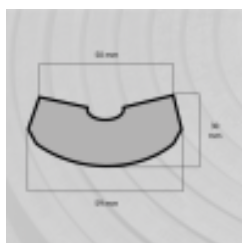

Bandage de poulie / Profil de poulie PE245 pour télési. Se monte en lieu et place de la référence d'origine. En caoutchouc renforcé pour une résistance accrue aux températures extrêmes et utilisation intensive.

Dimensions (non-monté)

- Largeur intérieure : 50 mm
- Largeur extérieure : 59 mm
- Epaisseur : 30 mm
- Longueur : 25 m

NOS EXPERTS SONT LÀ POUR VOUS

IDM France
04 79 84 34 34
idm@idm-france.com

Alpespace
46, voie Saint Exupéry
73800 Montmélian - France