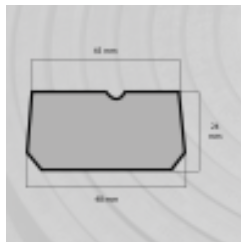

Ref. IDM : 00130

Ref. constructeur : Poma : PF2202331

Ref. constructeur Sup. : IDM : 443370152

BANDAGE POULIE P-E 247 COMPRESSION 25 M W 10766b_IDM035

Famille : Télési

SOUS-FAMILLE : BANDAGES

Bandage de poulie / Profil de poulie PE247 pour télési. Se monte en lieu et place de la référence d'origine. En caoutchouc renforcé pour une résistance accrue aux températures extrêmes et utilisation intensive.

Dimensions (non-monté)

- Largeur intérieure : 45 mm
- Largeur extérieure : 48 mm
- Epaisseur : 24 mm
- Longueur : 25 m

NOS EXPERTS SONT LÀ POUR VOUS

IDM France
04 79 84 34 34
idm@idm-france.com

Alpespace
46, voie Saint Exupéry
73800 Montmélián - France