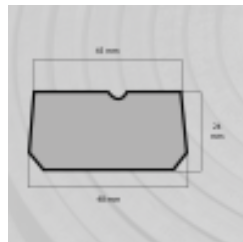

Ref. IDM : 00130

Ref. constructeur : Poma : PF2202331

Ref. constructeur Sup. : IDM : 443370152

BANDAGE POULIE P-E 247 COMPRESSION 25 M W 10766b_IDM035

Famille : Télési

SOUS-FAMILLE : BANDAGES

Bandage de poulie / Profil de poulie PE247 pour télési. Se monte en lieu et place de la référence d'origine. En caoutchouc renforcé pour une résistance accrue aux températures extrêmes et utilisation intensive.

Dimensions (non-monté)

- Largeur intérieure : 45 mm
- Largeur extérieure : 48 mm
- Epaisseur : 24 mm
- Longueur : 25 m

NOS EXPERTS SONT LÀ POUR VOUS

IDM France
04 79 84 34 34
idm@idm-france.com

Alpespace
46, voie Saint Exupéry
73800 Montmélián - France