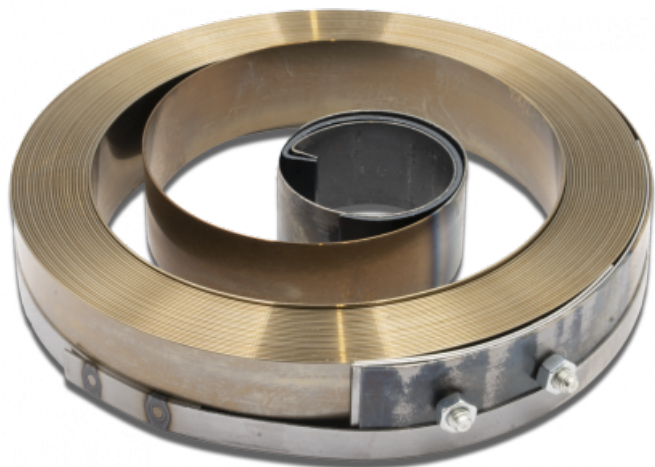

## **AUFROLLFEDER FÜR SKILIFTE LST 200 (30 X 0,8 X 15000 MM)**

**Familie :** Schlepplift

**SOUS-FAMILLE :** SL ERSATZTEILE

Für LST-Skilifte oder kompatible Modelle. Abmessungen : 50 X 0,8 X 15000 MM

**Marke:** LST