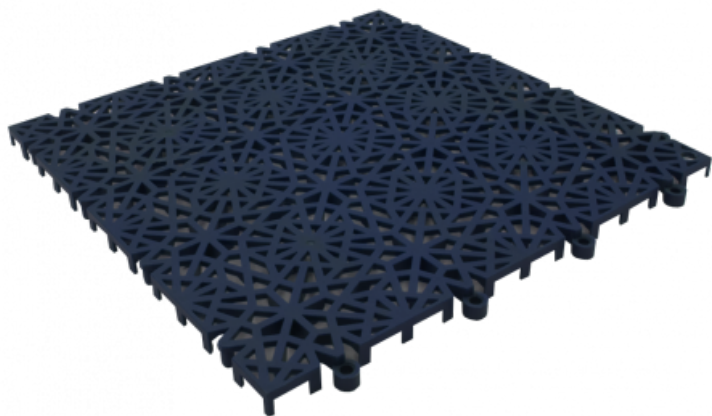

Ref. IDM : 02606

**BERGO PLATTE ROYAL DUNKELBLAU
CENTER 30X30X1.35 cm (11-teiliges
Set)**

Famille : Bodenbelag

SOUS-FAMILLE : GLEITBELÄGE

IDM ist zu einer Referenz bei rutschigen Oberflächen für den Ein- und Ausstieg in Sessellifte, künstliche Skipisten oder Tubingbahnen geworden. In Form einer aufsteckbaren Platte ist die Bergo-Platte eine leistungsstarke und langlebige Lösung. Erhältlich in verschiedenen Farben, ermöglicht es Ihnen, intuitive Bereiche zu schaffen. Die Bergo-Platte ist sehr effizient für das Aus- und Einsteigen.

Poids: 3,00 Kg

Verkaufseinheit: Lot

Steuer-Code: 39189000

Zusätzliche Informationen: Die Partie
von 11 Stück = 1m²

UNSERE EXPERTEN SIND FÜR SIE DA

IDM France
04 79 84 34 34
idm@idm-france.com

Alpespace
46, voie Saint Exupéry
73800 Montmélian - France