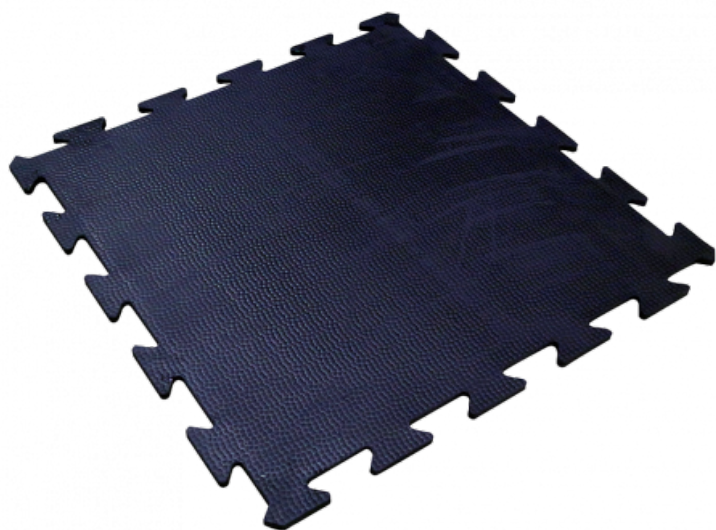

Ref. IDM : 03115

CLIP18 PLATTE 1M X 1M 16.5mm BLAU

Famille : Bodenbelag

SOUS-FAMILLE : GUMMIBODENBELÄGE

Vom Antirutschbelag für Geschäfte bis hin zum "Behindertenstandard"-Gummiplatte, mit der Bahnhöfe mit Sesselliften, Gondeln und Seilbahnen ausgestattet werden, bietet IDM eine breite Palette von Produkten, die den europäischen Vorschriften entsprechen. Das Flaggschiffprodukt, der Clip 18, ist eine rutschfeste, nestbare und robuste Gummiplatte. Es muss nicht geklebt werden, ist sehr widerstandsfähig gegen Skischuhe und erweist sich als sehr effektiv... CFL-S1- und DFL-S2-Zertifizierung