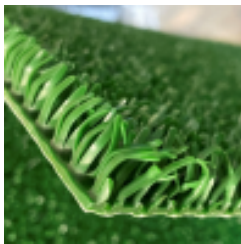

Ref. IDM : 00196

ASTROSKI GRÜN (R von 20 x 1 M | DI 19MM)

Famille : Bodenbelag

SOUS-FAMILLE : GLEITBELÄGE

IDM ist zu einer Referenz bei rutschigen Oberflächen für den Ein- und Ausstieg in Sessellifte, künstliche Skipisten oder Tubingbahnen geworden. Die Astroski-Beschichtung (Astroturf) wird in Rollenform verkauft und ist eine sehr widerstandsfähige und effiziente Lösung. Sie hält den Schnee zurück, ist rutschfest für Fußgänger und ermöglicht das Stehen auf den Kanten. Sie ist sehr effektiv für das Be- und Entladen von Sesselliften, aber auch für künstliche Skipisten und Tubingbahnen.