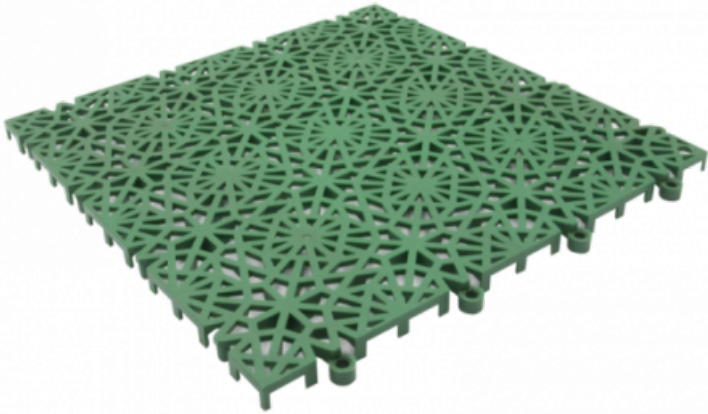

Ref. IDM : 00076

**BERGO PLATTE ROYAL GRÜN CENTER  
30X30X1.35 cm (11 pcs)**

**Famille :** Bodenbelag

**SOUS-FAMILLE :** GLEITBELÄGE

IDM ist zu einer Referenz bei rutschigen Oberflächen für den Ein- und Ausstieg in Sessellifte, künstliche Skipisten oder Tubingbahnen geworden. In Form einer aufsteckbaren Platte ist die Bergo-Platte eine leistungsstarke und langlebige Lösung. Erhältlich in verschiedenen Farben, ermöglicht es Ihnen, intuitive Bereiche zu schaffen. Die Bergo-Platte ist sehr effizient für das Aus- und Einsteigen.

**Poids:** 3,00 Kg

**Verkaufseinheit:** Lot

**Steuer-Code:** 39189000

**Zusätzliche Informationen:** Die Partie  
von 11 Stück = 1m<sup>2</sup>