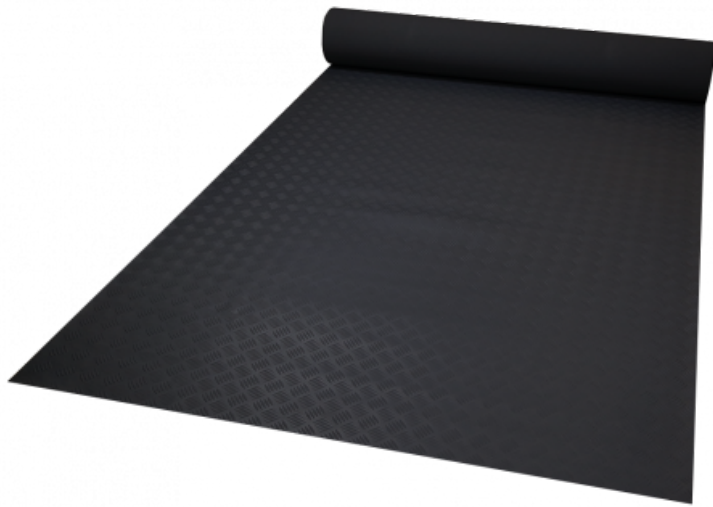

Ref. IDM : 00263

CHECKER DI 3 MM SCHWARZ CFL-S1 (R von 1.40 x 10 M)

Famille : Bodenbelag

SOUS-FAMILLE : GUMMIBODENBELÄGE

Vom Antirutschbelag für Geschäfte bis hin zum "Behindertenstandard"-Gummimatte, mit dem Sessellift-, Gondel- und Seilbahnstationen ausgestattet werden, bietet IDM eine breite Palette von Produkten, die den europäischen Vorschriften entsprechen (REACH Norm). Die Checker ist eine 100%ige Gummimatte im Industrie-Look. Rutschfest, flexibel und hoch verschleißfest, lässt er sich dank seiner gefrosteten Rückseite, die für eine Klebefestigung geeignet ist, einfach installieren. Erhältlich in grau oder schwarz.