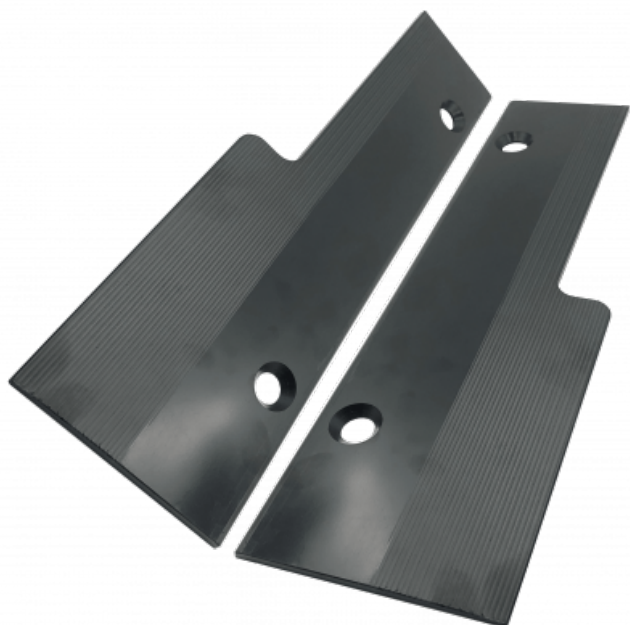

Ref. IDM : 01491

PE-PROFIL SCHWARZ - ÜBERLAPPUNG DES STREIFENS (1 RECHTS + 1 LINKS)

Famille : Schlepplift

SOUS-FAMILLE : FÖRDERBAND
ERSATZTEIL

PE-PROFIL SCHWARZ - ÜBERLAPPUNG DES STREIFENS Wird paarweise verkauft (1 rechts und 1 links). Das Profil ist robust und dank seines Polyethylen-Designs sehr alterungsbeständig. Es hält Reibung und Stößen stand und ist gleichzeitig resistent gegen extreme Temperaturen und Frost.

Abmessungen

- Länge: 350 mm.
- Obere Breite: 80 mm
- Untere Breite: 110 mm

Produktzeichnung auf Anfrage.

Poids: 0,30 Kg

Steuer-Code: 84284000

Verkaufseinheit: Lot

UNSERE EXPERTEN SIND FÜR SIE DA

IDM France
04 79 84 34 34
idm@idm-france.com