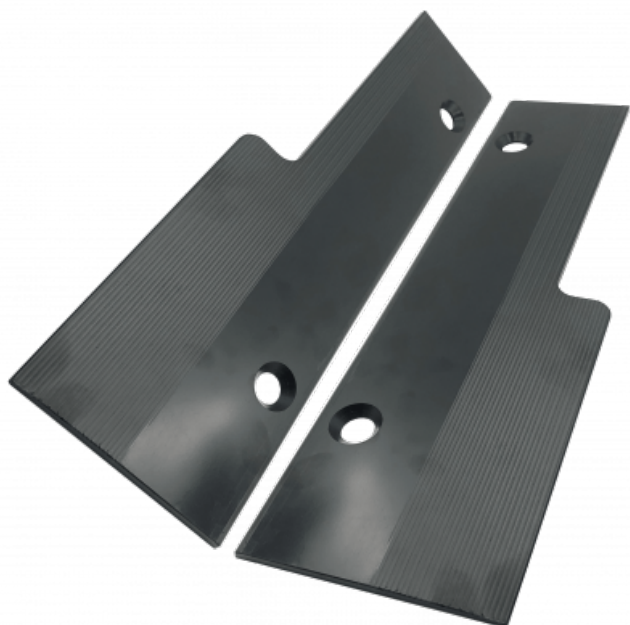

## **PE-PROFIL SCHWARZ - ÜBERLAPPUNG DES STREIFENS (1 RECHTS + 1 LINKS)**

**Famille :** Schlepplift

**SOUS-FAMILLE :** FÖRDERBAND  
ERSATZTEIL

PE-PROFIL SCHWARZ - ÜBERLAPPUNG DES STREIFENS Wird paarweise verkauft (1 rechts und 1 links). Das Profil ist robust und dank seines Polyethylen-Designs sehr alterungsbeständig. Es hält Reibung und Stößen stand und ist gleichzeitig resistent gegen extreme Temperaturen und Frost.

Abmessungen

- Länge: 350 mm.
- Obere Breite: 80 mm
- Untere Breite: 110 mm

Produktzeichnung auf Anfrage.

**Poids:** 0,30 Kg

**Steuer-Code:** 84284000

**Verkaufseinheit:** Lot