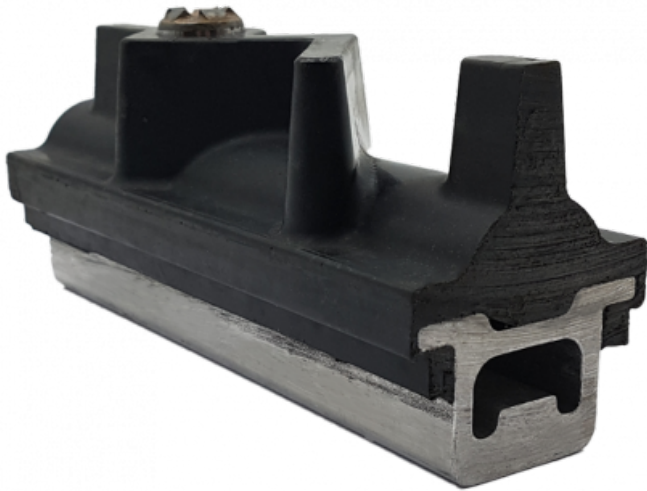

Ref. IDM : 06665

FISHBONE COLORLINE STEG 920mm M14 MIT EISKRATZER

Famille : Pistenraupen

SOUS-FAMILLE : PISTENRAUPE TEILE

Mit den neuen Umweltfragen und der Diversifizierung der Aktivitäten in Skigebieten bietet IDM Ihnen ganzjährige Lösungen für die Pistenpflege. Die Winter-/Sommer-ColorLine-Kette besteht aus Aluminium- und Polyurethan-Stegen, die den Aktionsradius der Maschinen erweitern. Das Fahren auf hartem Schnee, weichem Schnee, Boden oder Teer wird zu einem echten Kinderspiel.