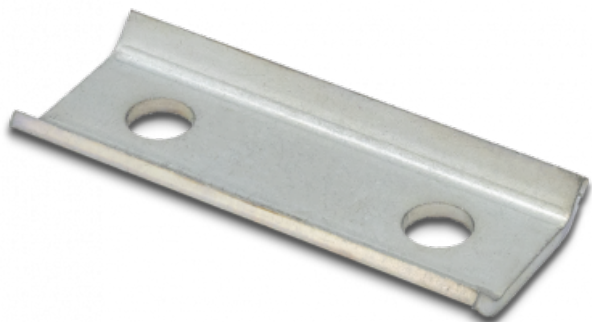

Ref. IDM : 06656

**UNTERLAGSPLATTEN 115mm, 2 trous,
ACHSABSTAND 80mm (pour PB160)**

Famille : Pistenraupen

SOUS-FAMILLE : PISTENRAUPE TEILE

Unterlagsplatte, Kettenschlösser, Eisdorn, Eiskratzer, Seitenstabilisator, Schläuche, IDM bietet ein komplettes Sortiment an Pistenraupenersatzteilen. Egal, ob Sie Teile für Ihren PB 600, PB 400, PB 300, LH 600, LH 500, Everest und viele andere suchen, Sie werden professionelle und langlebige Produkte finden, die Ihren Anforderungen entsprechen.