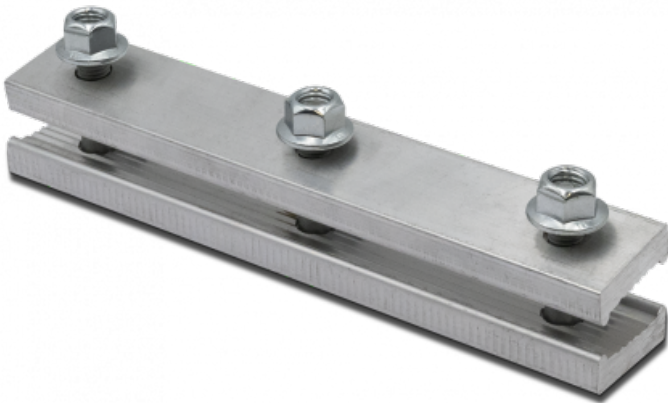

Ref. IDM : 01676

ÜBERLAPPSCHLOSS KASS EXCALIBUR BREITE 203/76.2 MM M14 (6 belts)

Famille : Pistenraupen

SOUS-FAMILLE : PISTENRAUPE TEILE

Überlappschloss für Pistenbully PB Pistenfahrzeugs. Kompatibel mit der Original-Raupenkette.

- Abmessungen : 203 mm
- Achsabstand : 76,2 mm
- Schraubengang : M14
- Dicke des Gummibandes: 10 oder 15
- Kompatibles Modell : Pistenbully PB

Poids: 0,70 Kg

Steuer-Code: 87089997

Verkaufseinheit: Pièce

UNSERE EXPERTEN SIND FÜR SIE DA