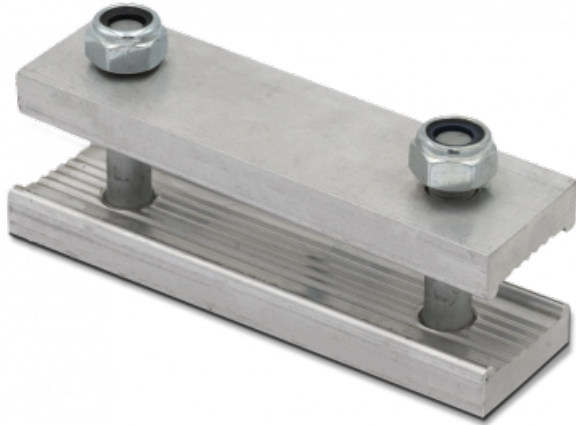

Ref. IDM : 01558

Ref. constructeur Sup. : Bombardier :

ÜBERLAPPSCHLOSS BOMBARDIER BR400 BREITE 120/95 MM M12

Famille : Pistenraupen

SOUS-FAMILLE : PISTENRAUPE TEILE

Überlappschloss für BR400 Pistenfahrzeugs. Kompatibel mit der Original-Raupenkette.

- Abmessungen : 120 mm
- Achsabstand : 95 mm
- Schraubengang : M12
- Dicke des Gummibandes: 10 oder 15 mm
- Kompatibles Modell : Bombardier BR400

Poids: 0,30 Kg

Steuer-Code: 84839081

Verkaufseinheit: Pièce