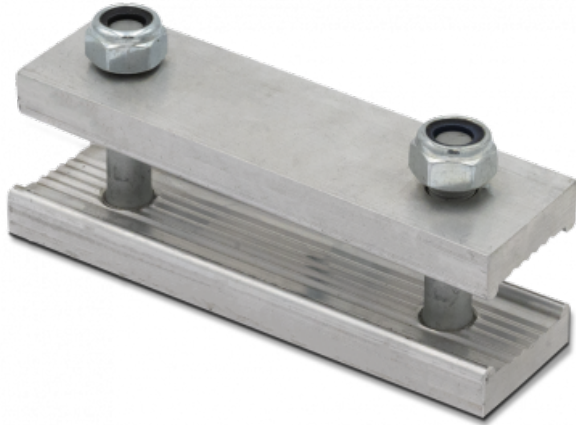

Ref. IDM : 01558

Ref. constructeur Sup. : Bombardier :

ÜBERLAPPSCHLOSS BOMBARDIER BR400 BREITE 120/95 MM M12

Familie : Pistenraupen

SOUS-FAMILLE : PISTENRAUPE TEILE

Überlappschloss für BR400 Pistenfahrzeugs. Kompatibel mit der Original-Raupenkette.

- Abmessungen : 120 mm
- Achsabstand : 95 mm
- Schraubengang : M12
- Dicke des Gummibandes: 10 oder 15 mm
- Kompatibles Modell : Bombardier BR400

Poids: 0,30 Kg

Steuer-Code: 84839081

Verkaufseinheit: Pièce