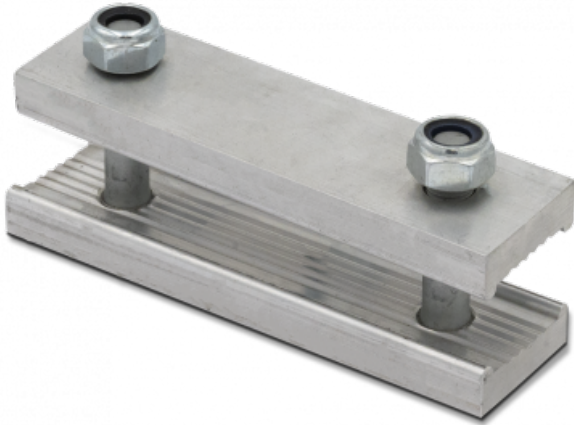

## **ÜBERLAPPSCHLOSS BREITE 120/70 MM M12 DI 10 MM**

**Famille :** Pistenraupen

**SOUS-FAMILLE :** PISTENRAUPE TEILE

Überlappschloss für Pistenfahrzeugs. Kompatibel mit der Original-Raupenkette.

- Abmessungen : 120 mm
- Achsabstand : 70 mm
- Schraubengang : M12
- Dicke des Gummibandes: 10 oder 15