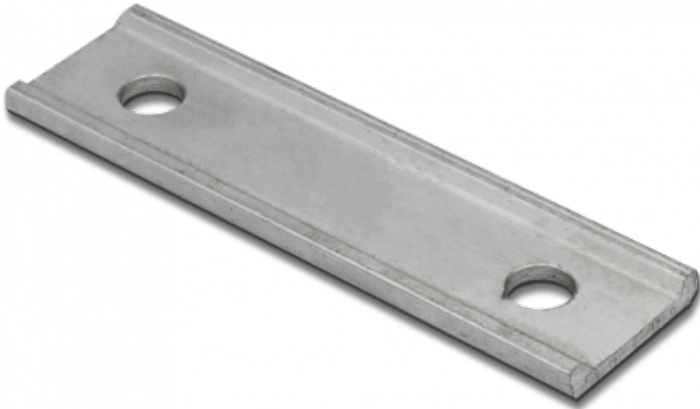

Ref. IDM : 03446

UNTERLAGSPLATTEN ALU TITAN M14 LG : 115 MM 2 TROUS

Famille : Pistenraupen

SOUS-FAMILLE : PISTENRAUPE TEILE

Unterlagsplatte, Kettenschlösser, Eisdorn, Eiskratzer, Seitenstabilisator, Schläuche, IDM bietet ein komplettes Sortiment an Pistenraupenersatzteilen. Egal, ob Sie Teile für Ihren PB 600, PB 400, PB 300, LH 600, LH 500, Everest und viele andere suchen, Sie werden professionelle und langlebige Produkte finden, die Ihren Anforderungen entsprechen.