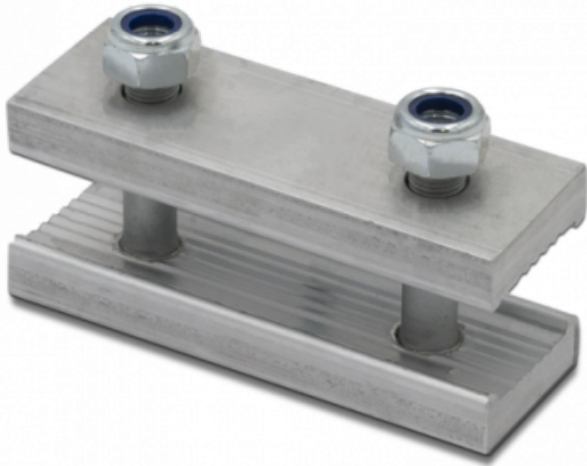

Ref. IDM : 00832

ÜBERLAPPSCHLOSS KASS BREITE 120/70 MM M12 DI 15 MM

Famille : Pistenraupen

SOUS-FAMILLE : PISTENRAUPE TEILE

Überlappschloss für Pistenbully PB.. Kompatibel mit der Original-Raupenkette.

- Abmessungen : 120 mm
- Achsabstand : 70 mm
- Schraubengang : M12
- Dicke des Gummibandes: 10 oder 15
- Kompatibles Modell : Pistenbully PB

Poids: 0,30 Kg

Steuer-Code: 84839081

Verkaufseinheit: Pièce

UNSERE EXPERTEN SIND FÜR SIE DA

IDM France
04 79 84 34 34
idm@idm-france.com

Alpespace
46, voie Saint Exupéry
73800 Montmélian - France