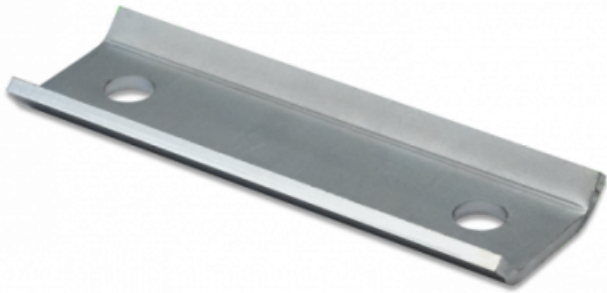

Ref. IDM : 00404

**UNTERLAGSPLATTE ALU EVEREST**  
**LG:145 MM M12 2 LÖCHER**  
**ACHSABSTAND 105MM**

**Famille :** Pistenraupen

**SOUS-FAMILLE :** PISTENRAUPE TEILE

Unterlagsplatte, Kettenschlösser, Eisdorn, Eiskratzer, Seitenstabilisator, Schläuche, IDM bietet ein komplettes Sortiment an Pistenraupenersatzteilen. Egal, ob Sie Teile für Ihren PB 600, PB 400, PB 300, LH 600, LH 500, Everest und viele andere suchen, Sie werden professionelle und langlebige Produkte finden, die Ihren Anforderungen entsprechen.