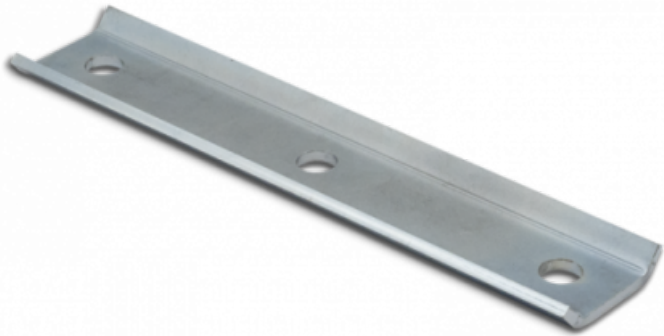

Ref. IDM : 00405

**UNTERLAGSPLATTEN ALU EVEREST**  
**LG:235 MM M12 3TROUS**  
**ACHSABSTAND : 97.5M**

**Famille :** Pistenraupen  
**SOUS-FAMILLE :** PISTENRAUPE TEILE

Unterlagsplatte, Kettenschlösser, Eisdorn, Eiskratzer, Seitenstabilisator, Schläuche, IDM bietet ein komplettes Sortiment an Pistenraupenersatzteilen. Egal, ob Sie Teile für Ihren PB 600, PB 400, PB 300, LH 600, LH 500, Everest und viele andere suchen, Sie werden professionelle und langlebige Produkte finden, die Ihren Anforderungen entsprechen.

**Poids:** 0,11 Kg

**Steuer-Code:** 87089997

**Verkaufseinheit:** Pièce