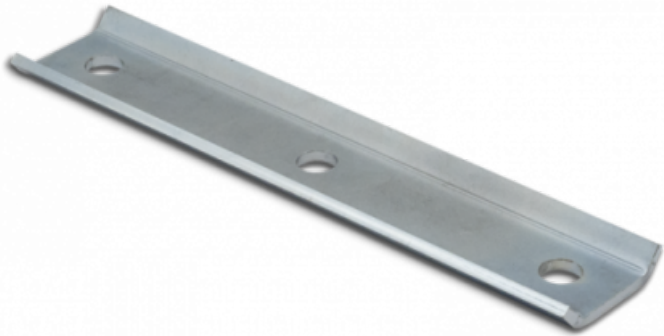

Ref. IDM : 00405

**UNTERLAGSPLATTEN ALU EVEREST**  
**LG:235 MM M12 3TROUS**  
**ACHSABSTAND : 97.5M**

**Famille :** Pistenraupen  
**SOUS-FAMILLE :** PISTENRAUPE TEILE

Unterlagsplatte, Kettenschlösser, Eisdorn, Eiskratzer, Seitenstabilisator, Schläuche, IDM bietet ein komplettes Sortiment an Pistenraupenersatzteilen. Egal, ob Sie Teile für Ihren PB 600, PB 400, PB 300, LH 600, LH 500, Everest und viele andere suchen, Sie werden professionelle und langlebige Produkte finden, die Ihren Anforderungen entsprechen.