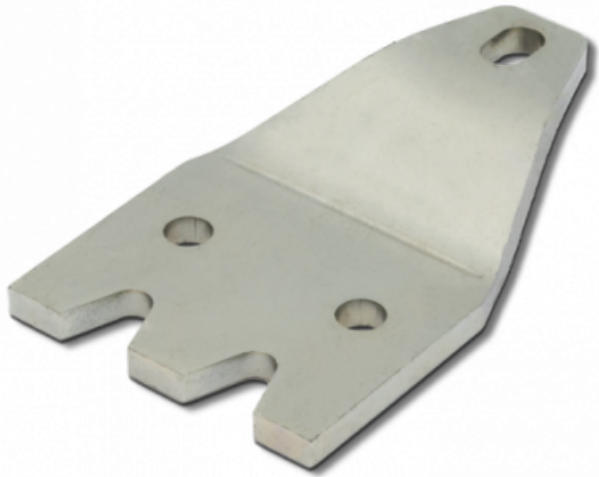

Ref. IDM : 00826

GRAPIN ACIER ZINGUE pr KASSBOHRER (2018)

Famille : Pistenraupen

SOUS-FAMILLE : PISTENRAUPE TEILE

Unterlagsplatte, Kettenschlösser, Eisdorn, Eiskratzer, Seitenstabilisator, Schläuche, IDM bietet ein komplettes Sortiment an Pistenraupenersatzteilen. Egal, ob Sie Teile für Ihren PB 600, PB 400, PB 300, LH 600, LH 500, Everest und viele andere suchen, Sie werden professionelle und langlebige Produkte finden, die Ihren Anforderungen entsprechen.