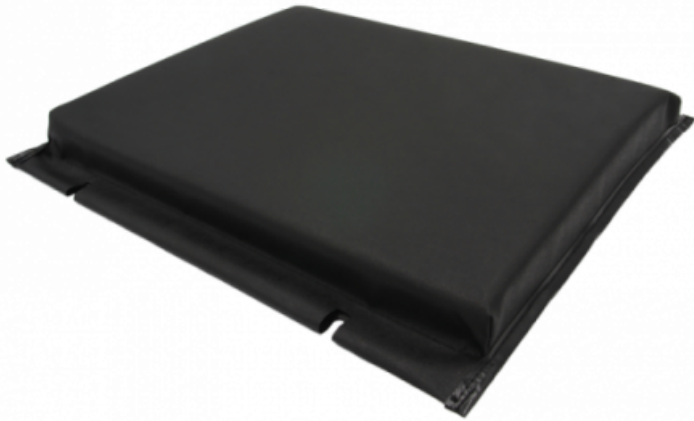

Ref. IDM : 00392

Ref. constructeur : Leitner : 15101993.01

Ref. constructeur Sup. : Leitner :
00044889

RÜCKLEHNE MONO PVC SCHWARZ TS6 LEITNER

Famille : Luftseilbahn

SOUS-FAMILLE : POLSTER WERKSTATT

Standard- oder kundenspezifische Polsterungen, IDM bietet Ihnen Sesselliftrücklehnen (POMA, LEINTER, DOPPELMAYR, GMM, usw.), die in unseren Werkstätten in Savoie hergestellt werden. Um eine schnelle Lieferung zu gewährleisten, garantieren wir einen ständigen Lagerbestand an Sesselliftrücklehnen. Besorgt um die Qualität unserer Produkte, bieten wir robuste und widerstandsfähige Sessellift-Rückenlehnen und Sessellift-Sitze an, um Ihre Bedürfnisse bestmöglich zu erfüllen.