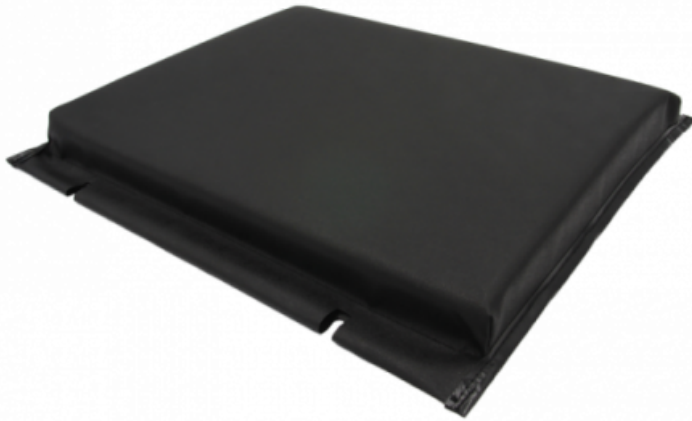

## **RÜCKLEHNE MONO PVC SCHWARZ TS6 LEITNER**

**Famille :** Luftseilbahn

**SOUS-FAMILLE :** POLSTER WERKSTATT

Standard- oder kundenspezifische Polsterungen, IDM bietet Ihnen Sesselliftrücklehnen (POMA, LEINTER, DOPPELMAYR, GMM, usw.), die in unseren Werkstätten in Savoie hergestellt werden. Um eine schnelle Lieferung zu gewährleisten, garantieren wir einen ständigen Lagerbestand an Sesselliftrücklehnen. Besorgt um die Qualität unserer Produkte, bieten wir robuste und widerstandsfähige Sessellift-Rückenlehnen und Sessellift-Sitze an, um Ihre Bedürfnisse bestmöglich zu erfüllen.